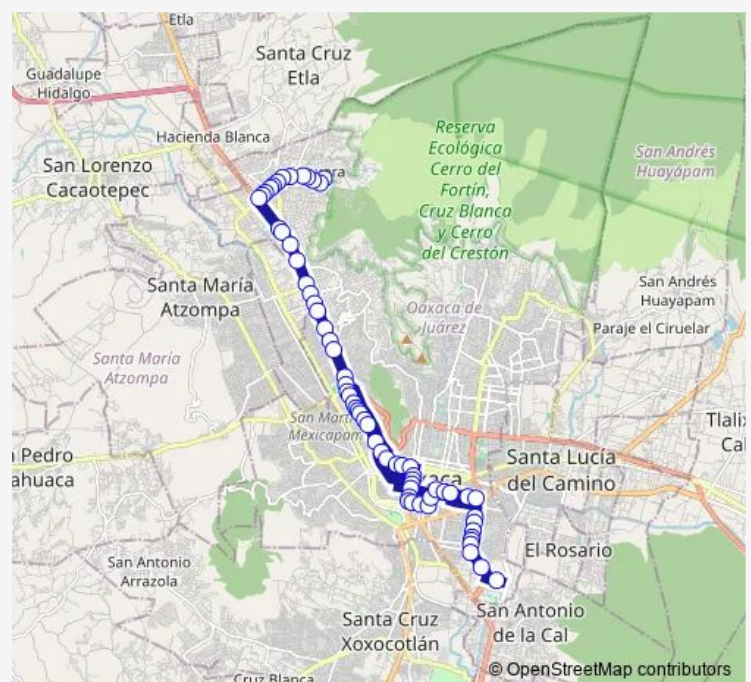

Crucero De Viguera

Carretera 190 - alvaro Obregon

Carretera 190 - Plutarco Elias Calles

Carretera 190 - Vicente Guerrero

Carretera 190 - Bren miel

Carretera 190 - San Jacinto

Carretera 190 - Reforma Col. Del Maestro

Carretera 190 - Buganvilias

Carretera 190 - Aurrera

### Route schedule

Terminal Libramiento Viguera — Terminal Choferes Del Sur

Monday 06:00-22:00

Tuesday 06:00-22:00

Wednesday 06:00-22:00

Thursday 06:00-22:00

Friday 06:00-22:00

Saturday 06:00-22:00

### Route info

Direction: Terminal Libramiento Viguera

Stops: 64

Trip Duration: 0 hour 50 min

R16 — Ruta 16 Libramiento Viguera - Plaza del Valle

Carretera 190 - Mercado Zonal

Carretera 190 - Calle Dos

Carretera 190 - Calle De La Pepsi