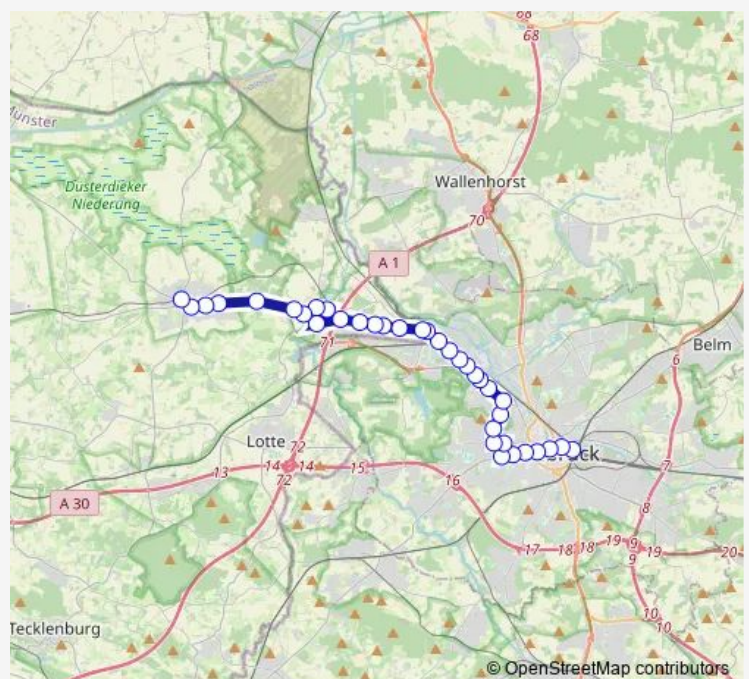

Osnabrück, Campus Westerberg

Osnabrück, Botanischer Garten

Osnabrück, Caprivistr.

Route schedule

Wersen, Schulzentrum — Osnabrück, Hauptbahnhof/Zob

Monday 04:50-19:50

Tuesday 06:20-18:35

Wednesday —

Thursday —

Friday 04:50-19:50

Saturday 06:20-18:35

Sunday 09:50-19:50

Route info

Direction: Wersen, Schulzentrum

Stops: 30

Trip Duration: 0 hour 40 min

R16 — Osnabrück - Wersen - Westerkappeln -(S10 Mettg.-Recke)

Osnabrück, Saarplatz

Osnabrück, Hans-Calmeyer-Platz

Osnabrück, Heinrich-Lübke-Platz

Osnabrück, Umlandstr. Bstg 1

Osnabrück, Arndtplatz

Osnabrück, Uni/Osnabrückhalle