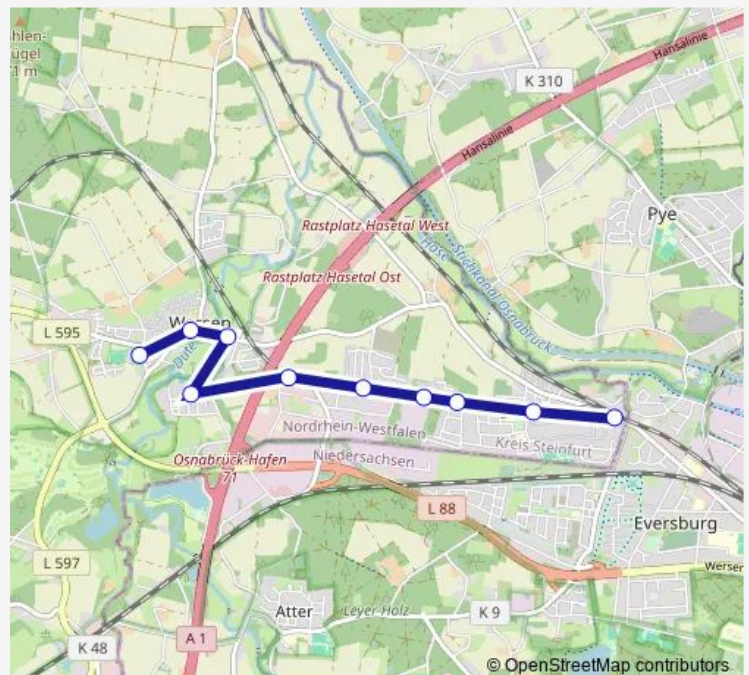

Westerkappeln, Gartenkamp

Westerkappeln, Am Königsteich

Westerkappeln, Bullerteich

Westerkappeln, Bahnhof

### Route schedule

Büren, Westfalenplatz — Westerkappeln, Bahnhof

Monday 12:55

Tuesday 12:55

Wednesday 12:55

Thursday 12:55

Friday 12:55

Saturday —

### Route info

Direction: Büren, Westfalenplatz

Stops: 16

Trip Duration: 0 hour 22 min