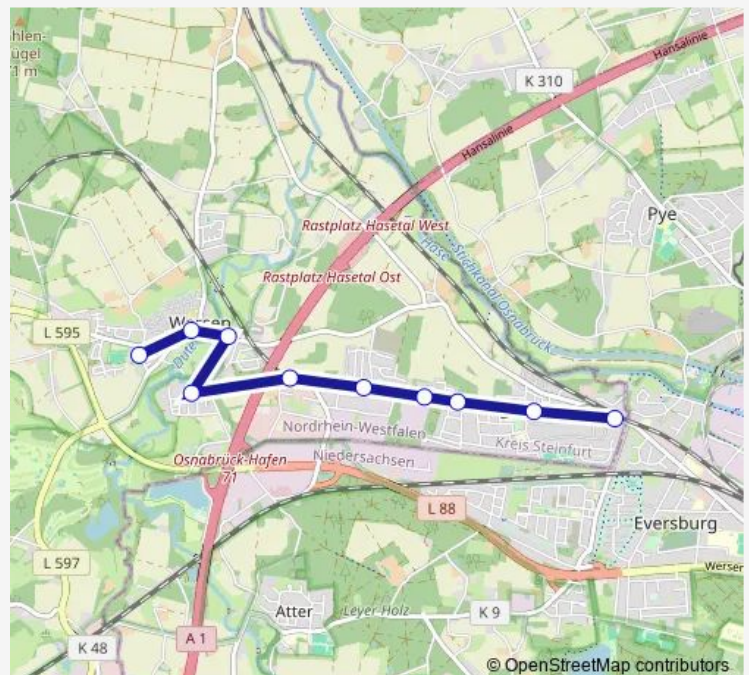

### Direction

Wersen, Schulzentrum — Büren, Westfalenplatz

10 stops

[Open route schedule](#)

Wersen, Schulzentrum

Wersen, Rathaus

Wersen, Bahnhof

Wersen, Bringenburg

Wersen, Teichweg

Büren, Schmalkenweg

Büren, Kromschröder

Büren, Gartenstraße

Büren, Richard-Eberlein-Str.

Büren, Westfalenplatz

### Route schedule

Wersen, Schulzentrum — Büren, Westfalenplatz

Monday —

Tuesday —

Wednesday —

Thursday —

Friday —

Saturday —

### Route info

Direction: Wersen, Schulzentrum

Stops: 10

Trip Duration: 0 hour 13 min