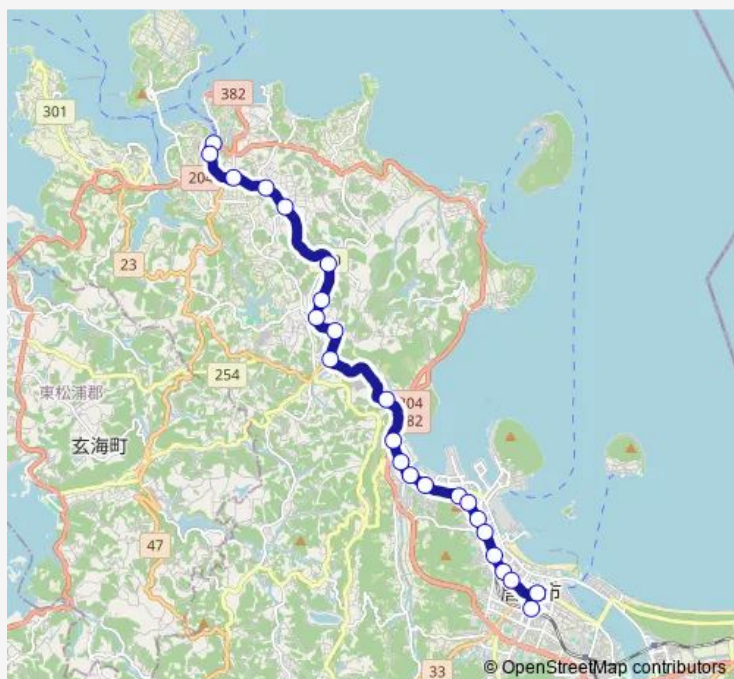

Bus 呼子線

[Go to website](#)

Direction

呼子 — 工業高校前

29 stops

[Open route schedule](#)

- 呼子
- 殿の浦入口(1)
- 横竹(1)
- 中野(1)
- 塩鶴(1)
- 菖蒲峠(1)
- 菖蒲(1)
- 山口茶屋(1)
- 八床入口
- 岩野(1)
- 浦(1)
- 唐房入口(1)
- 浜町(1)
- 八幡橋(1)
- 中の瀬(1)
- 藤崎通り(1)
- 妙見神社下(1)
- 西唐津二丁目(1)
- 西唐津駅前(1)
- 唐津南高下
- まいづる999前(1)

Route schedule

呼子 — 工業高校前

| | |
|-----------|-------|
| Monday | 07:30 |
| Tuesday | 07:30 |
| Wednesday | 07:30 |
| Thursday | 07:30 |
| Friday | 07:30 |
| Saturday | — |
| Sunday | — |

Route info

Direction: 呼子

Stops: 29

Trip Duration: 0 hour 44 min

■ 呼子線

BusMaps

丸宗(1)

鬼塚駅前(1)

鬼塚(1)

春日様前(1)