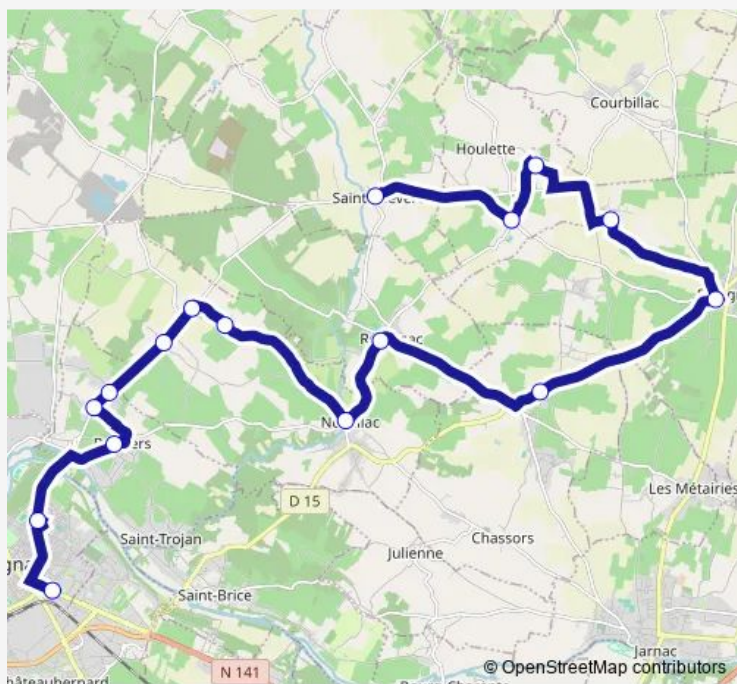

Direction

Lycee Louis Delage — Sainte-Severe Eglise meunerie

16 stops

[Open route schedule](#)

Lycee Louis Delage

Lycee Jean Monnet

Boutiers Ecole

LES Tuileries

Route DE L'Etang

LES Varennes

Chez Froin

Montour

Pont DE LA Soloire

RUE DE Nercillac

Luchac

Sigogne Place

Rulle abribus

LE Peyrat Platins

LE Cluzeau

Sainte-Severe Eglise meunerie

Route schedule

Lycee Louis Delage — Sainte-Severe Eglise meunerie

Monday 18:15

Tuesday 18:15

Wednesday —

Thursday 18:15

Friday 18:15

Saturday —

Sunday —

Route info

Direction: Lycee Louis Delage

Stops: 16

Trip Duration: 0 hour 54 min

COG23 — Cognac 23