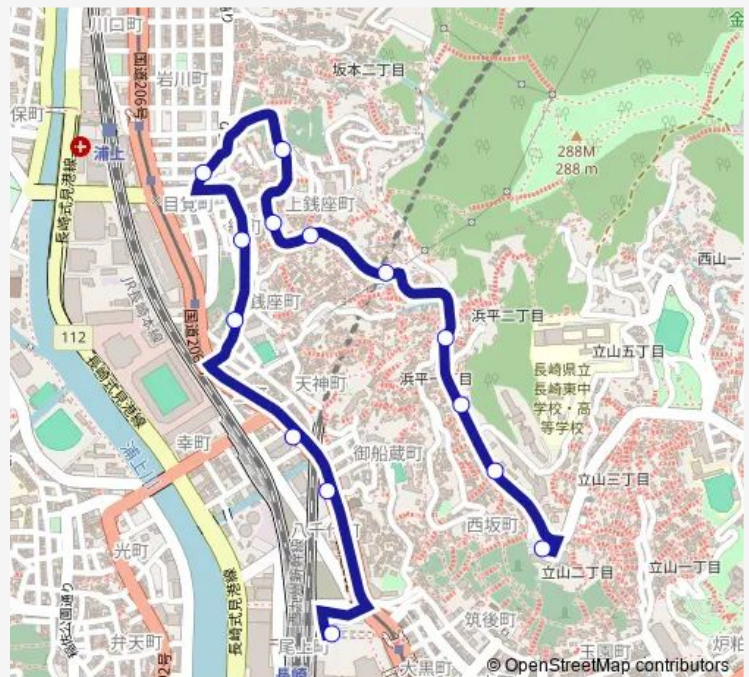

Friday —

Saturday 08:40-19:40

Sunday 08:40-19:40

Route info

Direction: 長崎駅前交通広場

Stops: 14

Trip Duration: 0 hour 12 min

■ 立山 — 立山目覚町