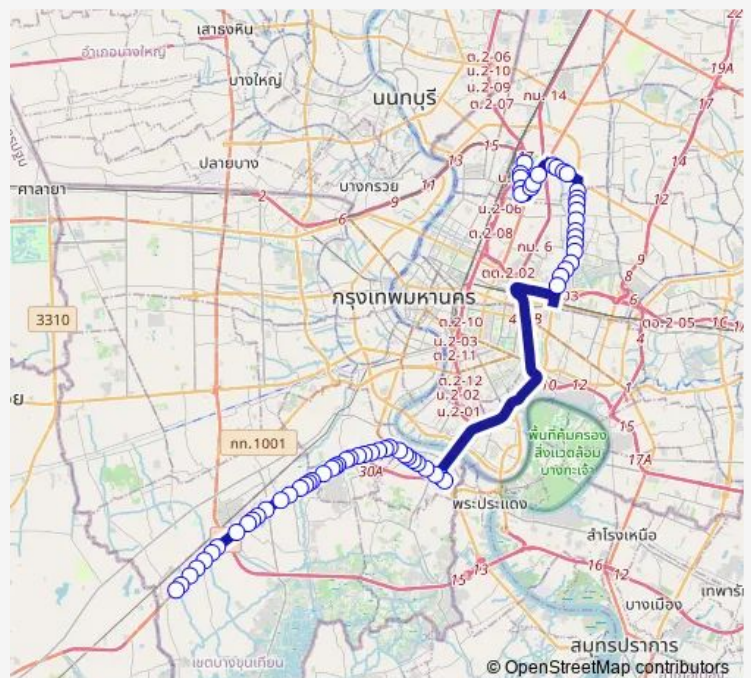

### Route schedule

หน้าท่ารถตู้ต่างจังหวัด หมอชิต 2; Front Mochit 2 Intercty Van Terminal — ตรงข้ามซอยอู่แสมดำ; Opposite Soi Samae Dam Bus Depot

Monday 00:01

Tuesday 00:01

Wednesday 00:01

Thursday 00:01

Friday 00:01

Saturday 00:01

Sunday 00:01

### Route info

Direction: หน้าท่ารถตู้ต่างจังหวัด หมอชิต 2; Front Mochit 2 Intercty Van Terminal

Stops: 64

Trip Duration: 1 hour 31 min

ตรงข้ามโรงเรียนเตรียมอุดมศึกษาน้อมเกล้า อนุชนที่;Opposite  
Triam Udom Suksa Nomklao Kunnatee School