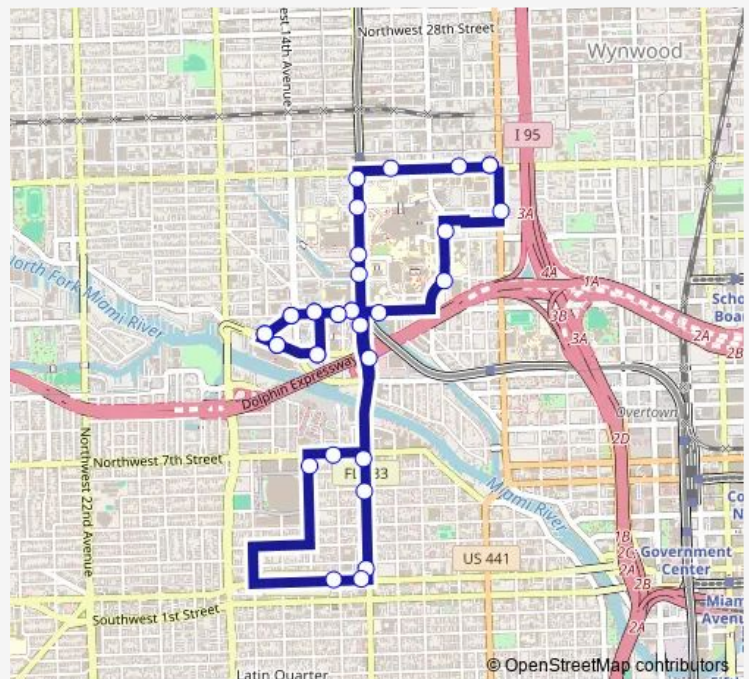

W Flagler ST @ NW 12 Av

W Flagler ST @ NW 13 Av

Marlins Stadium

Route schedule

NW 20 ST & NW 7 Av — NW 20 ST & NW 7 Av

Monday 06:30-22:30

Tuesday 06:30-22:30

Wednesday 06:30-22:30

Thursday 06:30-22:30

Friday 06:30-22:30

Saturday 06:30-22:30

Sunday —

Route info

Direction: NW 20 ST & NW 7 Av

Stops: 35

Trip Duration: 0 hour 50 min

■ Miasta — City of Miami - Stadium Route

NW 7 ST & NW 13 Av

NW 12 AV & NW 12 St

NW 14 ST & NW 12 Av

NW 14 ST & NW 13 Ct

NW 13 TE & NW 14 Av

NW 13 TE & NW North River Dr

NW N River DR @ NW 13th Ter

NW 12th ST @ NW 13th Ct

NW 14 ST & NW 13 Av

NW 14 ST & 12 Av

NW 9 AV & NW 15 St

NW 9 AV & 17 St

NW 7 AV & NW 18 Te

NW 20 ST & NW 7 Av

Miasta Bus time schedules and route maps are available in an offline PDF at busmaps.com. Use the busmaps.com website to see live bus times, train schedule or subway schedule, and step-by-step directions for all public transit in Miami