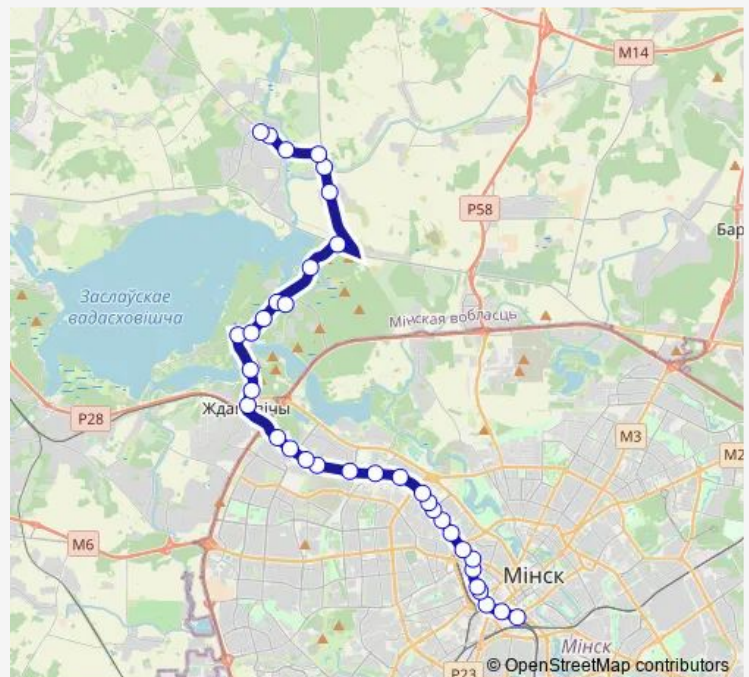

Saturday 06:40-20:10

Sunday 06:40-20:10

**Route info**

Direction: АВ Центральный

Stops: 36

Trip Duration: 1 hour 10 min

■ 1564 (Минск - Сёмково)

**BusMaps**

## Route info

Direction: Сёмкава

Stops: 34

Trip Duration: 1 hour 10 min

Радиаторный завод

Игнатенко

Панфилова

Тимирязева