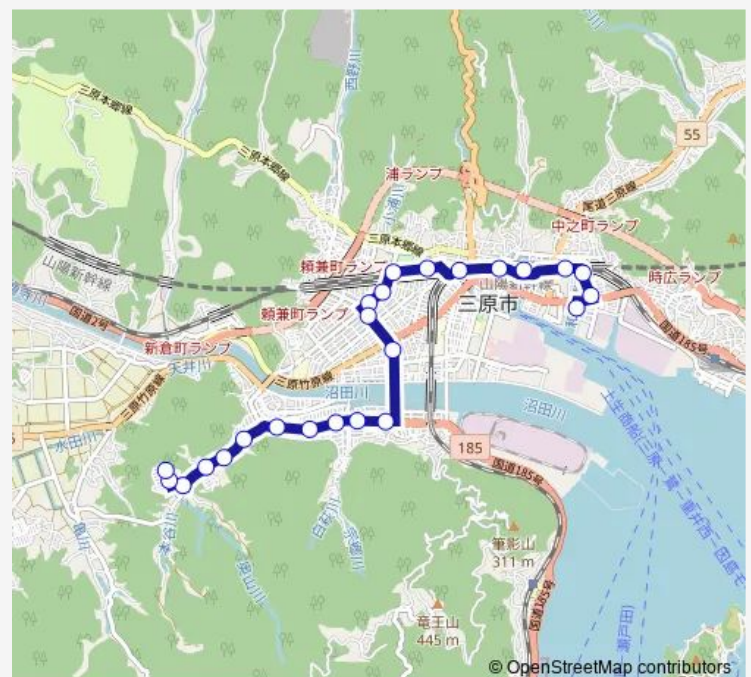

三原警察

宮浦南

宮浦中央

宮浦東

芸術文化センター(ポポロ)医師会病院入口

三番町

西港町

帝人通

Saturday 08:50-17:50

Sunday 08:50-17:50

Route info

Direction: 青葉台

Stops: 25

Trip Duration: 0 hour 28 min

■ 田野浦線

城町

日赤入口

新古浜

三原営業所

Direction

三原営業所 — 青葉台

24 stops

[Open route schedule](#)

三原営業所

新古浜

日赤入口

城町

三原駅

帝人通

西港町

三番町

芸術文化センター（ポポロ）医師会病院入口