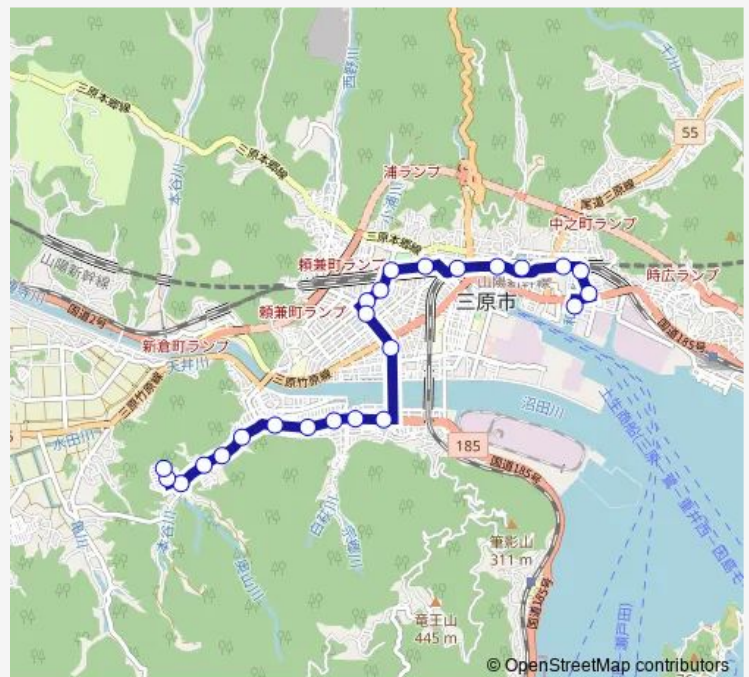

三原駅

帝人通

西港町

三番町

芸術文化センター ( ポポロ ) 医師会病院入口

宮浦東

宮浦中央

宮浦南

### Route schedule

三原営業所 — 青葉台

Monday 08:10-18:17

Tuesday 08:10-18:17

Wednesday 08:10-18:17

Thursday 08:10-18:17

Friday 08:10-18:17

Saturday 08:10-18:17

### Route info

Direction: 三原営業所

Stops: 24

Trip Duration: 0 hour 28 min

■ 田野浦線

青葉台入口

青葉台下

青葉台

## Route info

Direction: 青葉台

Stops: 24

Trip Duration: 0 hour 28 min

田野浦線 Bus time schedules and route maps are available in an offline PDF at [busmaps.com](https://busmaps.com). Use the [busmaps.com](https://busmaps.com) website to see live bus times, train schedule or subway schedule, and step-by-step directions for all public transit in Mihara