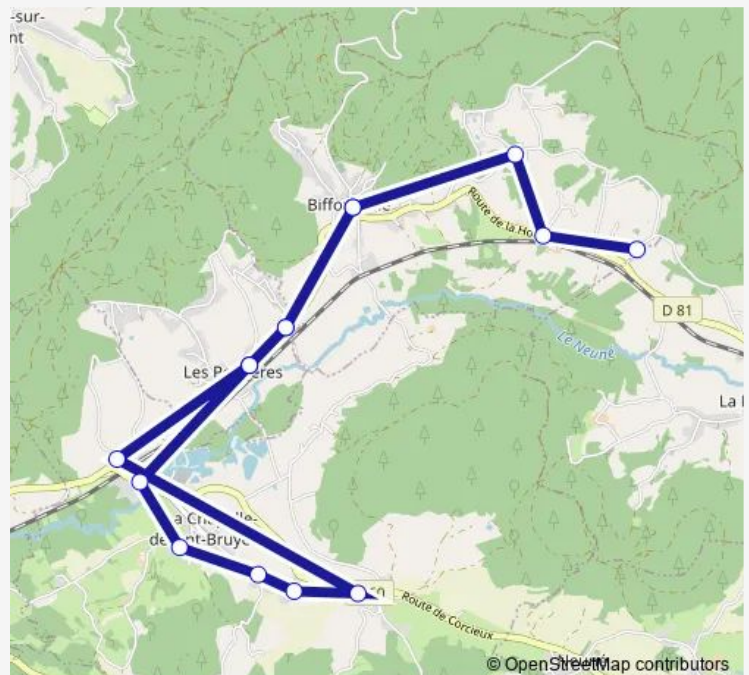

**Direction**

LA Chapelle DVT Bruyeres Ecole — LA Chapelle Devant Bruyeres Yvoux ancienne ecole

16 stops

[Open route schedule](#)

- LA Chapelle DVT Bruyeres Ecole
- LA Chapelle Devant Bruyeres La Croix
- LA Chapelle Devant Bruyeres Yvoux Lotissement
- LA Chapelle Devant Bruyeres Yvoux ancienne ecole
- LA Chapelle Devant Bruyeres Delaisse RD 60 (Etangs)
- LES Poulieres Mairie ecole
- LES Poulieres Lotissement
- Biffontaine Ecole
- Biffontaine La Renade
- Biffontaine Le Pont
- Biffontaine L'Epaxe
- Biffontaine Ecole
- LES Poulieres Lotissement
- LES Poulieres Mairie ecole
- LA Chapelle DVT Bruyeres 21 rte Les Poulieres
- LA Chapelle Devant Bruyeres Yvoux ancienne ecole

Route schedule

LA Chapelle DVT Bruyeres Ecole — LA Chapelle Devant Bruyeres Yvoux ancienne ecole

Monday	12:45
Tuesday	12:45
Wednesday	—
Thursday	12:45
Friday	12:45
Saturday	—
Sunday	—

Route info

Direction: LA Chapelle DVT Bruyeres Ecole

Stops: 16

Trip Duration: 0 hour 45 min

## Direction

Biffontaine L'Epaxe — Biffontaine Ecole

14 stops

[Open route schedule](#)

Biffontaine L'Epaxe

Biffontaine Le Pont

Biffontaine La Renade

Biffontaine Ecole