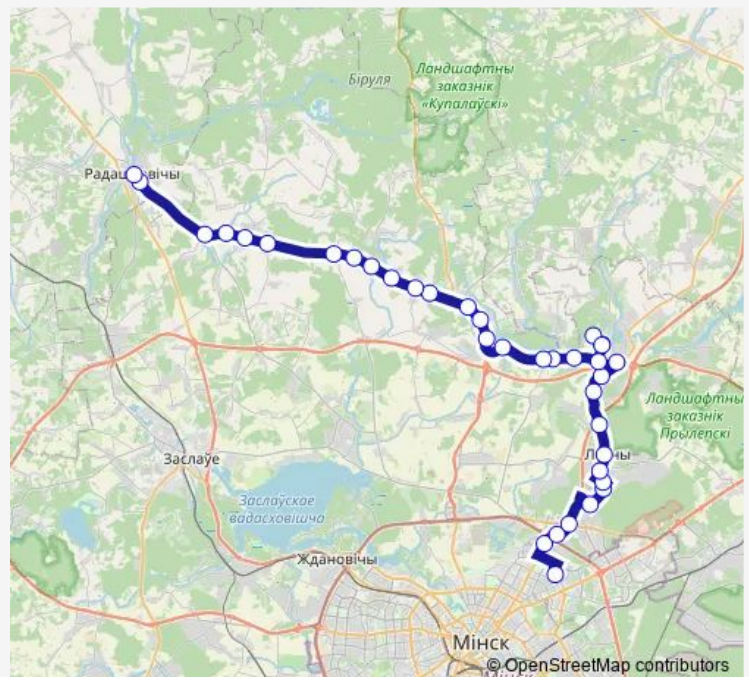

Thursday 07:05

Friday 07:05

Saturday —

Sunday —

Route info

Direction: ДС Славинского (пригород)

Stops: 36

Trip Duration: 1 hour 56 min

417a (Минск - Радошковичи)

вадасховішча Вяча

Паварот на Камсамалец

Паварот на Лускава

Зялёны Гай

Маславічы

Угляны

пав. на Юзуфова