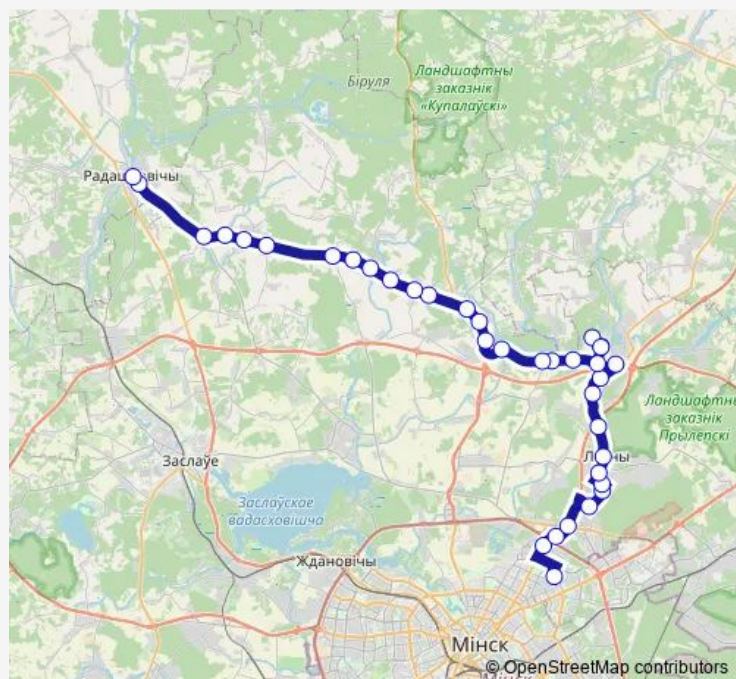

Thursday 07:05

Friday 07:05

Saturday —

Sunday —

Route info

Direction: ДС Славинского (пригород)

Stops: 36

Trip Duration: 1 hour 56 min

417a (Минск - Радошковичи)

вадасховішча Вяча

Паварот на Камсамолец

Паварот на Лускава

Зялёны Гай

Маславічы

Угляны

пав. на Юзуфова