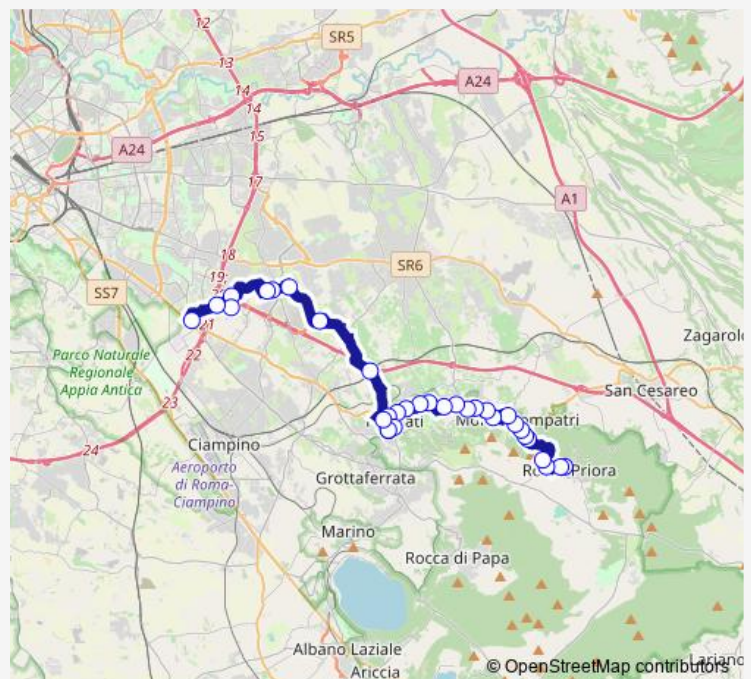

Monte Porzio | Barco Borghese # f12955

Monte Porzio | Via Frascati (Armetta) # f12956

Frascati | Ist. Professionale Pantaleoni # f12957

**Route schedule**

Rocca Priora | Via Olmi (Chiesa) # f12938 — Roma | Anagnina (Metro A) # f3583

Monday	07:25-09:00
Tuesday	07:25-09:00
Wednesday	07:25-09:00
Thursday	07:25-09:00
Friday	07:25-09:00
Saturday	—
Sunday	—

**Route info**

Direction: Rocca Priora | Via Olmi (Chiesa) # f12938

Stops: 33

Trip Duration: 1 hour 1 min