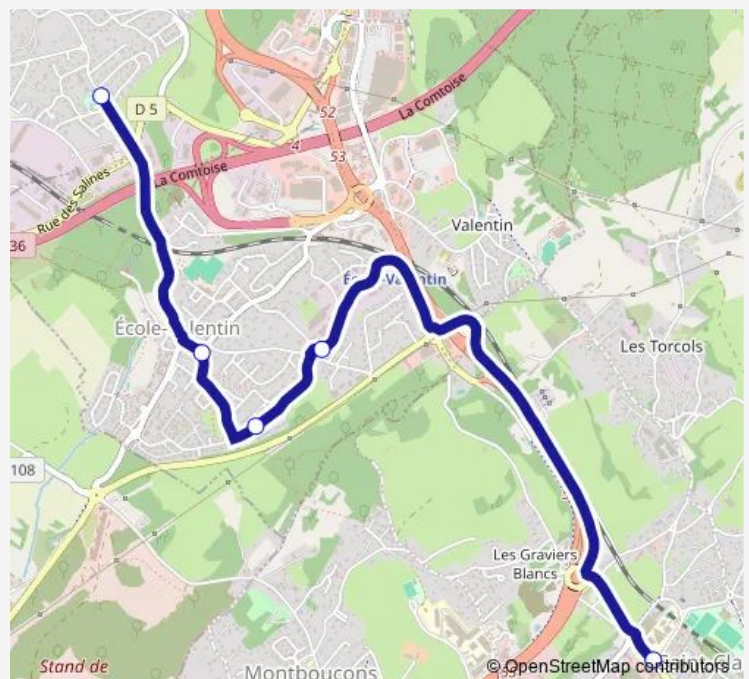

Bus D210 École-Valentin <> Collège Camus[Go to website](#)**Direction**

Miserey-Salines - Les Nuelles — St Claude (Collège Camus)

5 stops

[Open route schedule](#)

Miserey-Salines - Les Nuelles

École-Valentin - Mairie

Thursday 07:24

Friday 07:24

Saturday —

Sunday —

Route info

Direction: Miserey-Salines - Les Nuelles

Stops: 5

Trip Duration: 0 hour 21 min

D210 — École-Valentin <> Collège Camus

Direction

St Claude (Collège Camus) — Miserey-Salines - Les Nuelles

5 stops

[Open route schedule](#)

St Claude (Collège Camus)

École-Valentin - Maisonnettes

École-Valentin - Fauvette

Friday 17:10

Saturday —

Sunday —

Route info

Direction: St Claude (Collège Camus)

Stops: 5

Trip Duration: 0 hour 9 min

Direction