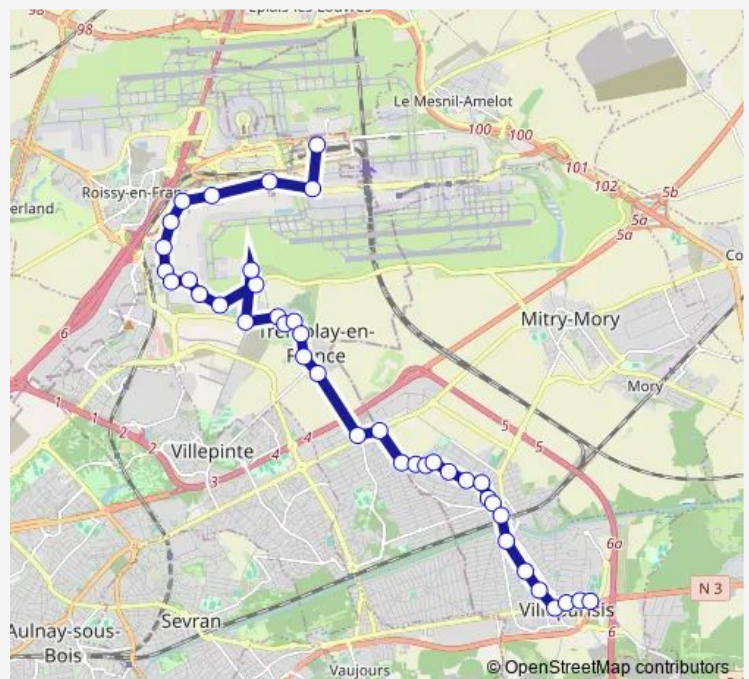

Saturday 07:30-20:00

Sunday 08:00-20:00

Route info

Direction: Collège Gérard Philipe

Stops: 38

Trip Duration: 0 hour 47 min

Foyer des Bruyères

Poste

Petit Tremblay

RD 88

Centre Postal / Hub Postal

La Croix

Versant Seine

Pavé

Aéroville - Belle Borne

Centre Commercial Aéroville

Marguilliers

Cargo Centre

Les Deux Cèdres

Rue du Chapitre

Rue des Vignes

Aéroport CDG - Terminal 2 (Route de service)

Roissypole - Aéroport Cdg1 (D2)

Direction