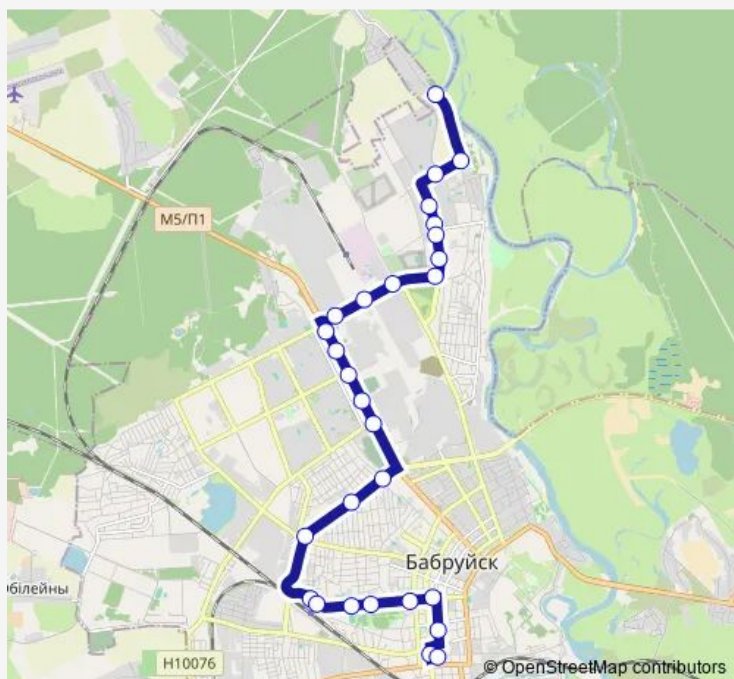

Вокзал

Route schedule

пос. Березина — улица Дзержинского

Monday 07:13-19:38

Tuesday 07:13-19:38

Wednesday 07:13-19:38

Thursday 07:13-19:38

Friday 07:13-19:38

Saturday 07:09-19:34

Sunday 07:09-19:34

Route info

Direction: пос. Березина

Stops: 28

Trip Duration: 0 hour 51 min

■ 76

BusMaps

Интернациональная улица

Кинотеатр Мир

Стадион Спартак

Кинотеатр Товарищ

площадь Победы

Улица Дзержинского

улица Дзержинского

Direction

Wednesday 06:28-18:53

Thursday 06:28-18:53

Friday 06:28-18:53

Saturday 06:26-18:51

Sunday 06:26-18:51

Route info

Direction: улица Дзержинского

Stops: 28