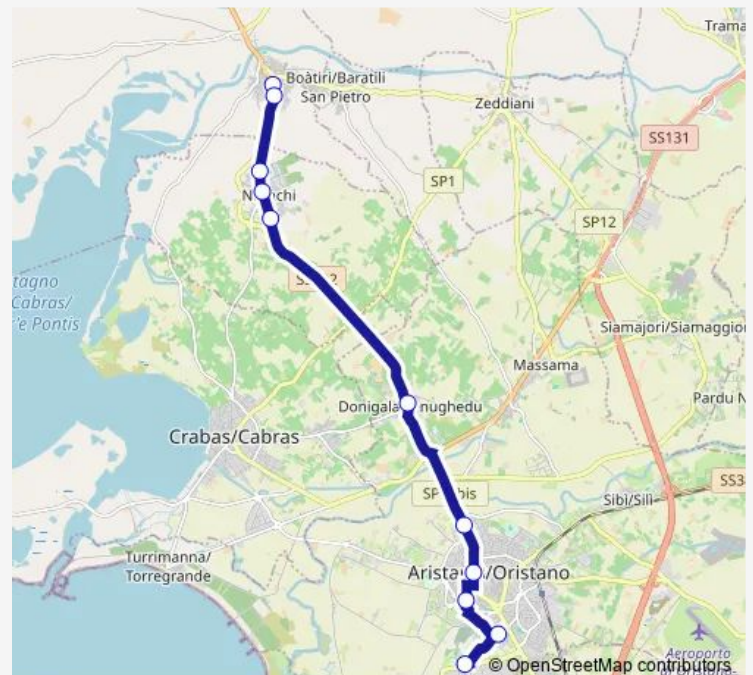

Nurachi Corso Eleonora 22-43

Nurachi Corso Eleonora 129-140

Nurachi Corso Eleonora 203-Fr.203

Donigala Fenughedu

Oristano VIA Cagliari 25

Oristano VIA Cagliari 200

Oristano Viale Diaz-Scuole

Oristano VIA Gennargentu

Oristano Z.I.

Route schedule

Riola Sardo VIA Umberto I 102 — Oristano Z.I.

Monday	07:40
Tuesday	07:40
Wednesday	07:40
Thursday	07:40
Friday	07:40
Saturday	07:40
Sunday	—

Route info

Direction: Riola Sardo VIA Umberto I 102

Stops: 11

Trip Duration: 0 hour 27 min

Linea 426 — Riola - Nurachi - Oristano Z.I.

Direction

Oristano Stazione Arst — Riola Sardo VIA Umberto I 102

9 stops

[Open route schedule](#)

Oristano Stazione Arst