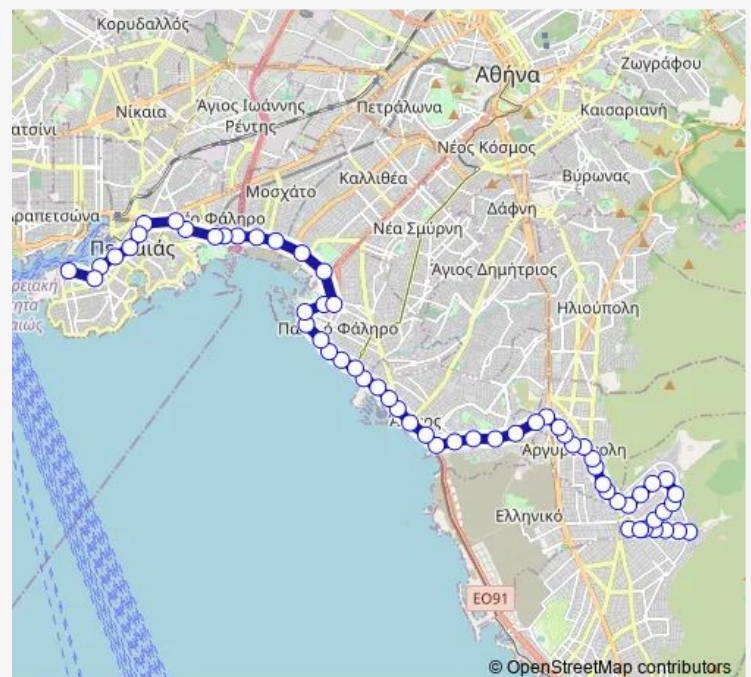

Saturday 05:50-21:55

Sunday 06:00-22:25

Route info

Direction: Τερμα

Stops: 61

Trip Duration: 1 hour 10 min

Πλατεια

4η Αργυρουπολεωσ