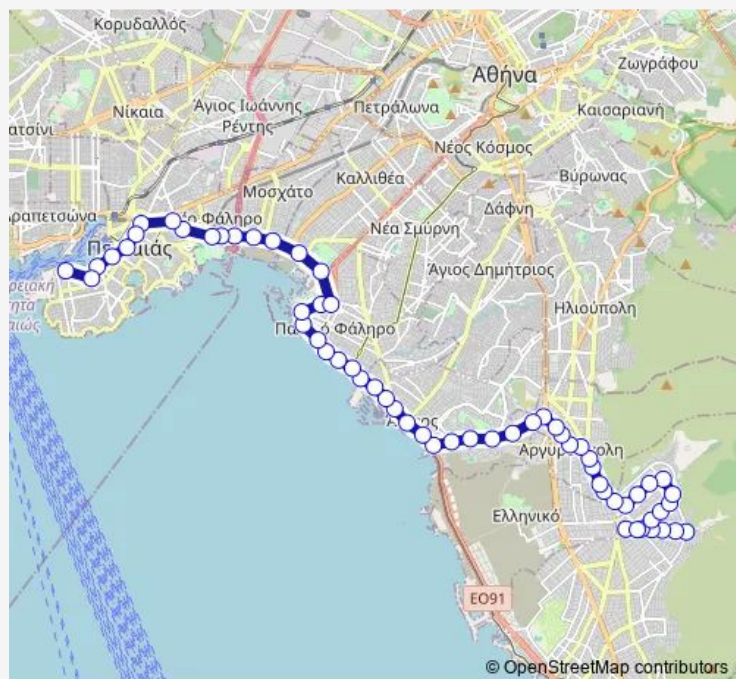

### Direction

Τερμα — Αφετηρια-Τερμα Αποβιβαση

61 stops

[Open route schedule](#)

- Τερμα
- Ηβησ
- Μετεωρων
- Αθωνοσ
- Προυσσησ
- Ταχυδρομειο
- Παλαιο Τερμα
- Δαρδανελλιων
- Μετεωρων
- Ψηλορειτησ
- Ηβησ
- Λευκωσιασ
- 1η Μικρασ Ασιασ
- 2η Μικρασ Ασιασ
- 3η Μικρασ Ασιασ
- Γεφυρακι
- Γυμνασιο
- 8η Αργυρουπολεωσ
- 7η Αργυρουπολεωσ
- 6η Αργυρουπολεωσ
- Αλεξιουπολεωσ

### Route schedule

Τερμα — Αφετηρια-Τερμα Αποβιβαση

Monday	05:00-21:55
Tuesday	05:00-21:55
Wednesday	05:00-21:55
Thursday	05:00-21:55
Friday	05:00-21:55
Saturday	05:50-21:55
Sunday	06:00-22:25

### Route info

Direction: Τερμα

Stops: 61

Trip Duration: 1 hour 10 min

Πλατεια

4η Αργυρουπολεωσ

3η Αργυρουπολεωσ

Διαστ.Βουλιαγμενησ