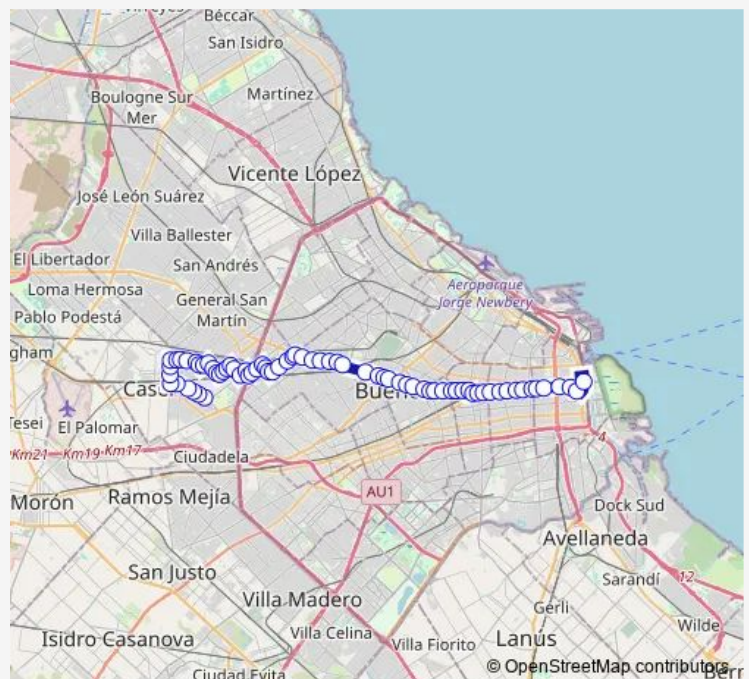

Doctor A. Carbone 3504

Doctor A. Carbone 3338

ROBERTO LAGE 1414

Roberto Lage 1200-1298

Route schedule

JUSTO JOSÉ DE URQUIZA 3399-3499 — 37 Peron Juan Domingo Tte. General

Monday 00:24-23:30

Tuesday 00:24-23:30

Wednesday 00:24-23:30

Thursday 00:24-23:30

Friday 00:24-23:30

Saturday 00:24-23:30

Sunday 00:24-23:30

Route info

Direction: JUSTO JOSÉ DE URQUIZA 3399-3499

Stops: 72

Trip Duration: 1 hour 29 min

105A — Jnamba105

Roberto Lage 1014

Roberto Lage 836

Roque Sáenz Peña 3042

Avenida América 730-782

Avenida América 420

7399 PAZ Gral. Av.

4718 Vallejos

4522 Vallejos

4305 Vallejos

4314 SANABRIA

4108 Sanabria

4204 Nueva York

3904 Nueva York

3604 NUEVA YORK