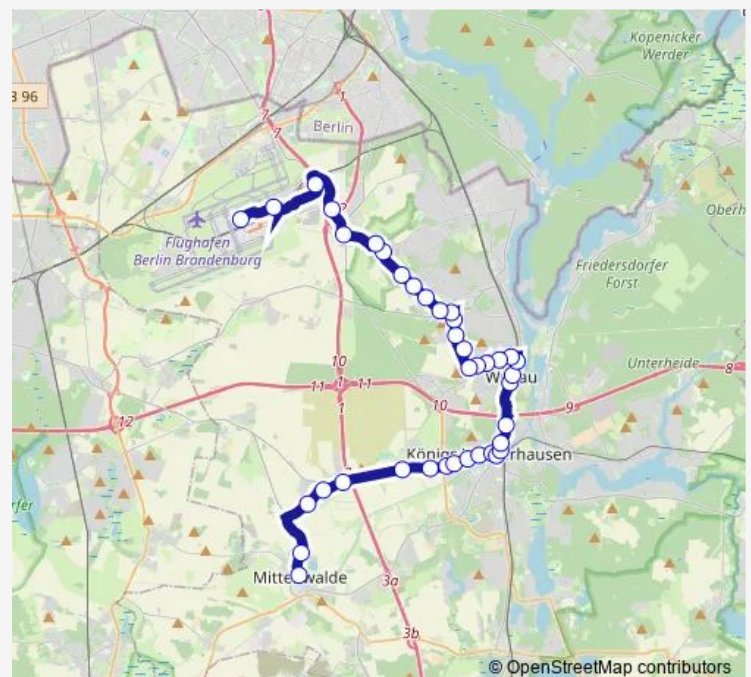

Schulzendorf (LDS), Münchener Str.

Schulzendorf (LDS), Bremer Str.

Miersdorf, Wüstemarkter Weg

Miersdorf, See

Miersdorf, Am Hochwald

Miersdorf, Hoherlehmer Str.

Wildau, Blumenkorso

Wildau, Dorfaue

Wildau, Fliederweg

Wildau, Freiheitstr.

Wildau, Gesundheitszentrum

Wildau, Schmiedestr.

Wildau, Fr.-Engels-Str.

Route schedule

Flughafen Ber — Mittenwalde (LDS), Yorckstr.

Monday 00:07-03:52

Tuesday 00:07-03:52

Wednesday 00:07-03:52

Thursday 00:07-03:52

Friday 00:07-03:52

Saturday 00:07-07:07

Sunday 00:07-07:07

Route info

Direction: Flughafen Ber

Stops: 39

Trip Duration: 0 hour 49 min

■ N36

BusMaps

Wildau, Volkshaus

S Wildau

Königs Wusterhausen, Am Nordhafen

Königs Wusterhausen, Weg am Krankenhaus