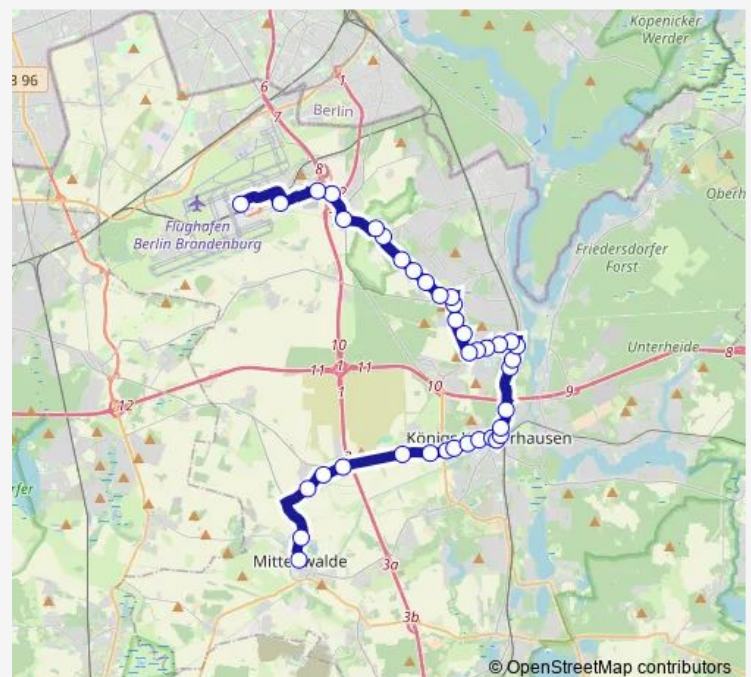

Schulzendorf (LDS), Münchener Str.

Schulzendorf (LDS), Bremer Str.

Miersdorf, Wüstemarkter Weg

Miersdorf, See

Miersdorf, Am Hochwald

Miersdorf, Hoherlehmer Str.

Wildau, Blumenkorso

Wildau, Dorfaue

Wildau, Fliederweg

Wildau, Freiheitstr.

Wildau, Gesundheitszentrum

Wildau, Schmiedestr.

Wildau, Fr.-Engels-Str.

Route schedule

Flughafen Ber — Mittenwalde (LDS), Yorckstr.

Monday 00:10-03:55

Tuesday 00:10-03:55

Wednesday 00:10-03:55

Thursday 00:10-03:55

Friday 00:10-03:55

Saturday 00:10-07:10

Sunday 00:10-07:10

Route info

Direction: Flughafen Ber

Stops: 39

Trip Duration: 0 hour 46 min

■ N36

BusMaps

Wildau, Volkshaus

S Wildau

Königs Wusterhausen, Am Nordhafen

Königs Wusterhausen, Weg am Krankenhaus