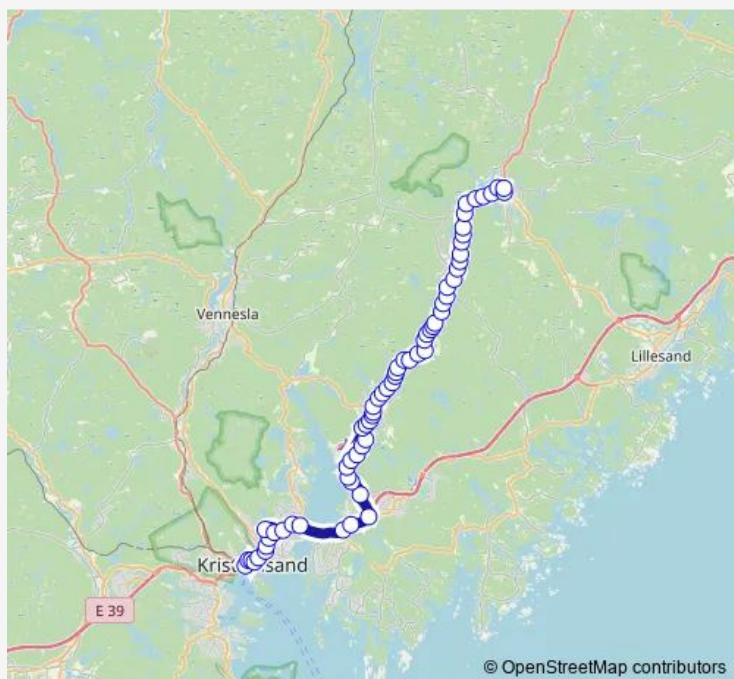

Direction

Kristiansand rutebilstasjon — Birkeland Tomta

65 stops

[Open route schedule](#)

- Kristiansand rutebilstasjon
- Henrik Wergelands gate
- Gyldengården
- Tinghuset
- Kvadraturen videregående skole
- Lund Torv
- Østerveien
- Oddemarka
- Universitetet
- Prestebekken
- Bjørndalssletta
- Vollevannet
- Vige
- Rona E18
- Håneskrysset E18
- Timeneskrysset
- Lauvåsenkrysset
- Grovika
- Hamresanden sør
- Hamresanden
- Hamre

Route schedule

Kristiansand rutebilstasjon — Birkeland Tomta

Monday	—
Tuesday	—
Wednesday	—
Thursday	—
Friday	—
Saturday	26:10 ⁺¹
Sunday	—

Route info

Direction: Kristiansand rutebilstasjon

Stops: 65

Trip Duration: 0 hour 50 min

© OpenStreetMap contributors

Øvre Hamre

Ve sør

Ve

Kjevikkrysset

Borgevoll

Karten

Ryensveien

Ryen

Ryenskrysset

Bakken

Tveit kirke

Tveit

Nygård

Buestad sør

Buestad