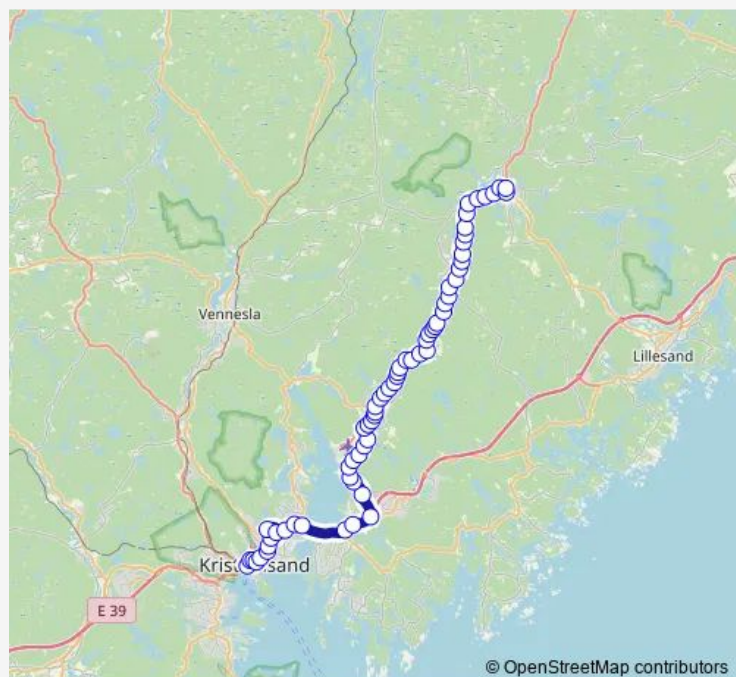

**Direction**

Kristiansand rutebilstasjon — Birkeland Tomta

65 stops

[Open route schedule](#)

- Kristiansand rutebilstasjon
- Henrik Wergelands gate
- Gyldengården
- Tinghuset
- Kvadraturen videregående skole
- Lund Torv
- Østerveien
- Oddemarka
- Universitetet
- Prestebekken
- Bjørndalssletta
- Vollevannet
- Vige
- Rona E18
- Håneskrysset E18
- Timeneskrysset
- Lauvåsenkrysset
- Grovika
- Hamresanden sør
- Hamresanden
- Hamre

Route schedule

Kristiansand rutebilstasjon — Birkeland Tomta

Monday	—
Tuesday	—
Wednesday	—
Thursday	—
Friday	—
Saturday	26:10 <sup>+1</sup>
Sunday	—

Route info

Direction: Kristiansand rutebilstasjon

Stops: 65

Trip Duration: 0 hour 50 min

© OpenStreetMap contributors

Øvre Hamre

Ve sør

Ve

Kjevikkrysset

Borgevoll

Karten