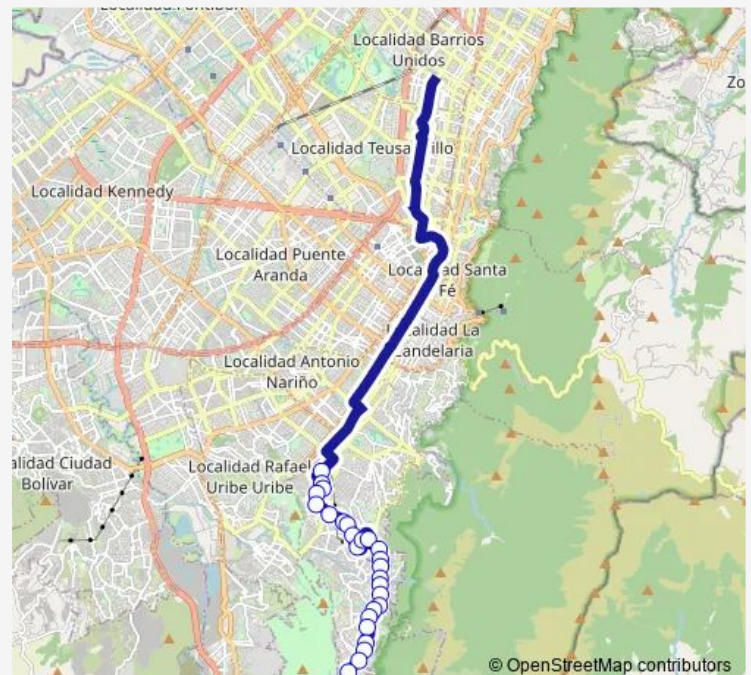

### Direction

AV. V/cio - CL 39 Sur — AV. V/Cio - CL 72A Sur Juan Rey

2 stops

[Open route schedule](#)

AV. V/cio - CL 39 Sur

AV. V/Cio - CL 72A Sur Juan Rey

### Route schedule

AV. V/cio - CL 39 Sur — AV. V/Cio - CL 72A Sur Juan Rey

Monday 06:36-21:46

Tuesday 06:36-21:46

Wednesday 06:36-21:46

Thursday 06:36-21:46

Friday 06:36-21:46

Saturday —

### Route info

Direction: AV. V/cio - CL 39 Sur

Stops: 2

Trip Duration: 0 hour 20 min

■ L805 — Juan Rey Vendedores

## Route info

Direction: AV. V/Cio - CL 72A Sur Juan Rey

Stops: 27

Trip Duration: 3 hour 7 min

AV. Circunvalar - CL 64A Sur

AV. Circunvalar -CL 70 Sur

AV. V/Cio - CL 72A Sur Juan Rey

**Direction**