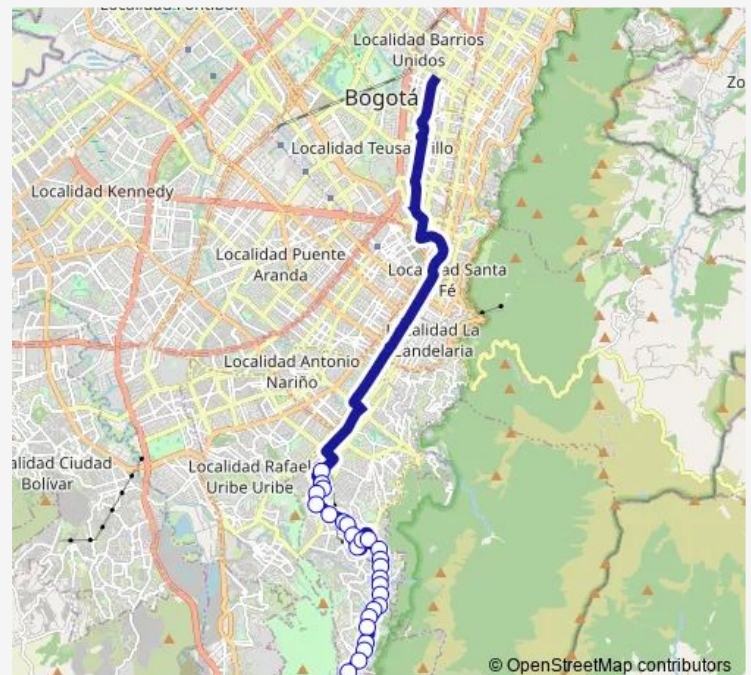

Bus L805 Juan Rey Vendedores

[Go to website](#)

Direction

AV. V/cio - CL 39 Sur — AV. V/Cio - CL 72A Sur Juan Rey

2 stops

[Open route schedule](#)

AV. V/cio - CL 39 Sur

AV. V/Cio - CL 72A Sur Juan Rey

Route schedule

AV. V/cio - CL 39 Sur — AV. V/Cio - CL 72A Sur Juan Rey

Monday 06:36-21:46

Tuesday 06:36-21:46

Wednesday 06:36-21:46

Thursday 06:36-21:46

Friday 06:36-21:46

Saturday —

Sunday —

Route info

Direction: AV. V/cio - CL 39 Sur

Stops: 2

Trip Duration: 0 hour 19 min

■ L805 — Juan Rey Vendedores

Direction

KR 5 - CL 31 Sur — AV. V/Cio - CL 72A Sur Juan Rey

Direction: AV. V/Cio - CL 72A Sur Juan Rey

Stops: 27

Trip Duration: 3 hour 11 min

AV. Circunvalar - CL 64A Sur

AV. Circunvalar -CL 70 Sur

AV. V/Cio - CL 72A Sur Juan Rey

Direction

AV. V/Cio - CL 72A Sur Juan Rey — AV. V/Cio - CL 72A Sur Juan Rey