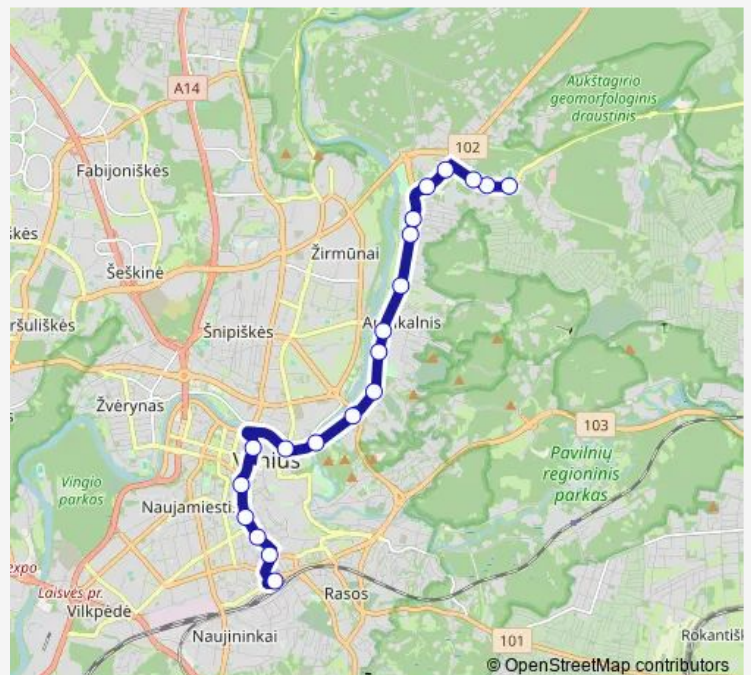

Trolleybus 2-2 Saulėtekis–Žygimantų g.–Stotis null

[Go to website](#)

**Direction**

Stotis — Klinikų st.

13 stops

[Open route schedule](#)

Stotis

Rūdninkų st.

Petro Vileišio st.

Šilo tiltas

Klinikų st.

**Route schedule**

Stotis — Klinikų st.

Monday	—
Tuesday	—
Wednesday	—
Thursday	—
Friday	—
Saturday	23:49
Sunday	23:49

**Route info**

Direction: Stotis

Stops: 13

Trip Duration: 0 hour 23 min

2-2 — Saulėtekis–Žygimantų g.–Stotis null

## Route info

Direction: Klinikų st.

Stops: 8

Trip Duration: 0 hour 9 min