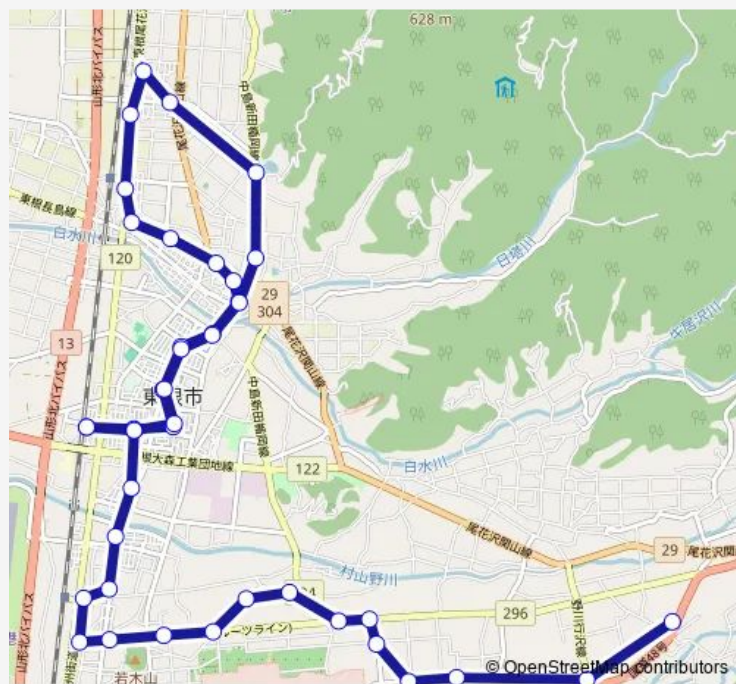

## Bus 市民バス 向原神町東根線 ( 公立病院経由 )

[Go to website](#)

### Direction

向原 — さくらんぼ東根駅

42 stops

[Open route schedule](#)

- 向原
- 八幡町
- 東若木
- 営団南通り
- 営団中通り
- 営団公民館
- 一本松
- 中島新田
- 板垣中通り
- 北門口
- 市営住宅口
- 若木神社前
- 神町中央
- 神町駅前
- 神町北
- 大森小学校
- 消防署
- 一本木中央
- さくらんぼ東根駅
- 一本木中央
- まなびあテラス

### Route schedule

向原 — さくらんぼ東根駅

Monday	13:00
Tuesday	13:00
Wednesday	13:00
Thursday	13:00
Friday	13:00
Saturday	—
Sunday	—

### Route info

Direction: 向原

Stops: 42

Trip Duration: 0 hour 49 min

市民バス 向原神町東根線 ( 公立病院経由 )

東根市役所

県営住宅前

五間通り東