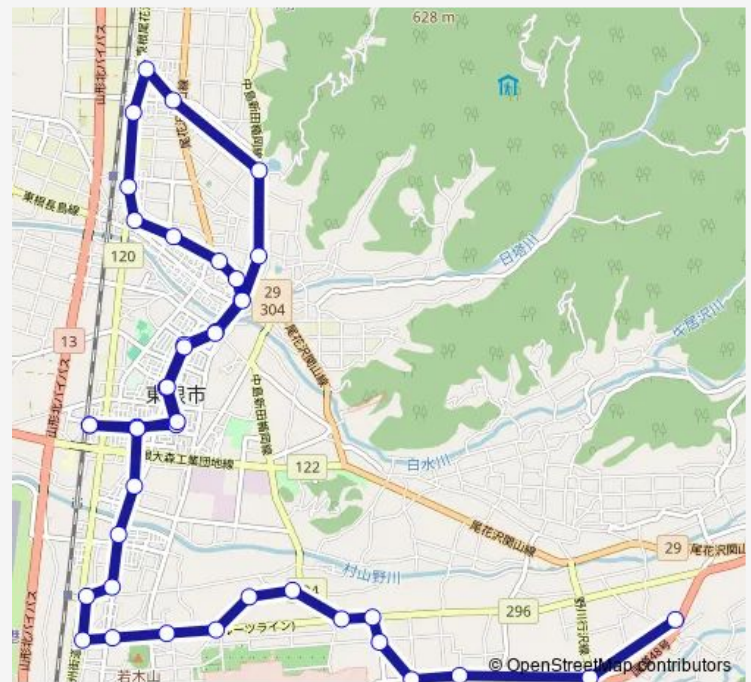

Bus 市民バス 向原神町東根線 (公立病院経由)

[Go to website](#)

Direction

向原 — さくらんぼ東根駅

42 stops

[Open route schedule](#)

- 向原
- 八幡町
- 東若木
- 営団南通り
- 営団中通り
- 営団公民館
- 一本松
- 中島新田
- 板垣中通り
- 北門口
- 市営住宅口
- 若木神社前
- 神町中央
- 神町駅前
- 神町北
- 大森小学校
- 消防署
- 一本木中央
- さくらんぼ東根駅
- 一本木中央
- まなびあテラス

Route schedule

向原 — さくらんぼ東根駅

Monday	13:00
Tuesday	13:00
Wednesday	13:00
Thursday	13:00
Friday	13:00
Saturday	—
Sunday	—

Route info

Direction: 向原

Stops: 42

Trip Duration: 0 hour 49 min

■ 市民バス 向原神町東根線 (公立病院経由)

東根駅前角

さくらんぼ東根温泉口

公立病院

さくらんぼ東根温泉

堂ノ前公園

日本一の大ケヤキ

東根公民館

五間通り東

Friday 15:00

Saturday —

Sunday —

Route info

Direction: さくらんぼ東根駅

Stops: 43

Trip Duration: 0 hour 58 min

消防署