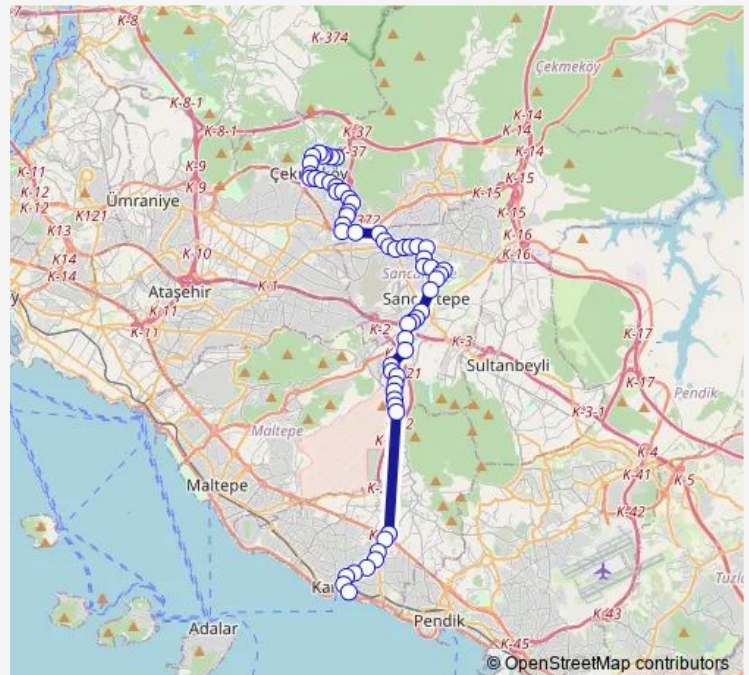

Thursday 06:15-20:40

Friday 06:15-20:40

Saturday 06:15-19:20

Sunday 06:20-19:00

Route info

Direction: Yeşiltepe SON Durak

Stops: 60

Trip Duration: 1 hour 7 min

131y — Yeşiltepe SON Durak - Kartal

Çamlık

Gülbağçe Sokak

Meclis Mahallesi

Sancaktepe Kaymakamlığı

Sarıgazi Köyü

Sarıgazi Atatürk Caddesi

Sarıgazi Pazar Yeri

Ebubekir Caddesi

Semerkan

Kızılay Caddesi

Kızılay

DİŞ Hastanesi

Topal Osman Caddesi

Otoban Giriş

Zeybek Sokak