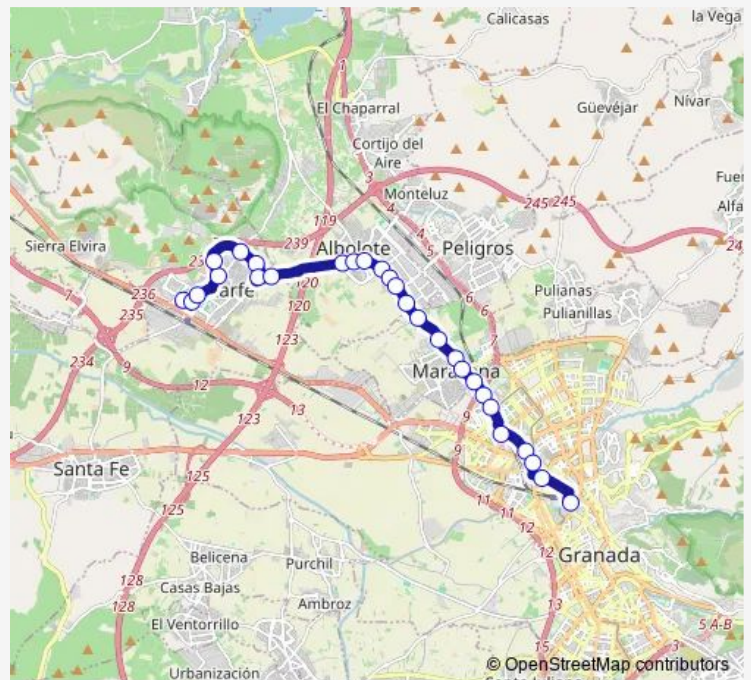

Ilíberis

Avda. De Andalucía 2

Avda. De Andalucía 3

Route schedule

Rector Marín Ocete — Avda. De América

Monday —

Tuesday —

Wednesday —

Thursday —

Friday —

Saturday 07:20-23:00

Sunday —

Route info

Direction: Rector Marín Ocete

Stops: 25

Trip Duration: 0 hour 40 min

0122B — Granada - Maracena - Albolote - Atarfe (Sábados Domingos Y Festivos)

Avda. De La Estación 1

Avda. De La Estación 2

Río Ebro

Avda. De América

Direction

Avda. De América — Rector Marín Ocete

28 stops

Friday —

Saturday 06:45-22:00

Sunday —

Route info

Direction: Avda. De América

Stops: 28

Trip Duration: 0 hour 36 min

Francisco Pradilla V