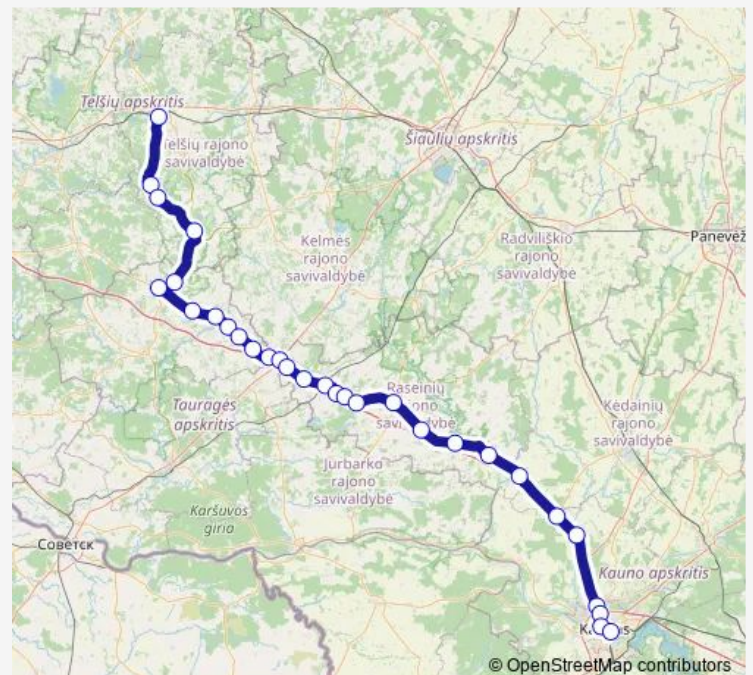

### Route schedule

Telšių autobusų stotis — Kauno autobusų stotis

Monday 06:20

Tuesday 06:20

Wednesday 06:20

Thursday 06:20

Friday 06:20

Saturday 06:20

### Route info

Direction: Telšių autobusų stotis

Stops: 30

Trip Duration: 3 hour 45 min

M-809 — Telšiai-Kaunas

BusMaps

Verėduva

Ariogala

## Route info

Direction: Kauno autobusų stotis

Stops: 29

Trip Duration: 3 hour 45 min

Varniai

Šilų girinkija

Žarėnai

Telšių autobusų stotis