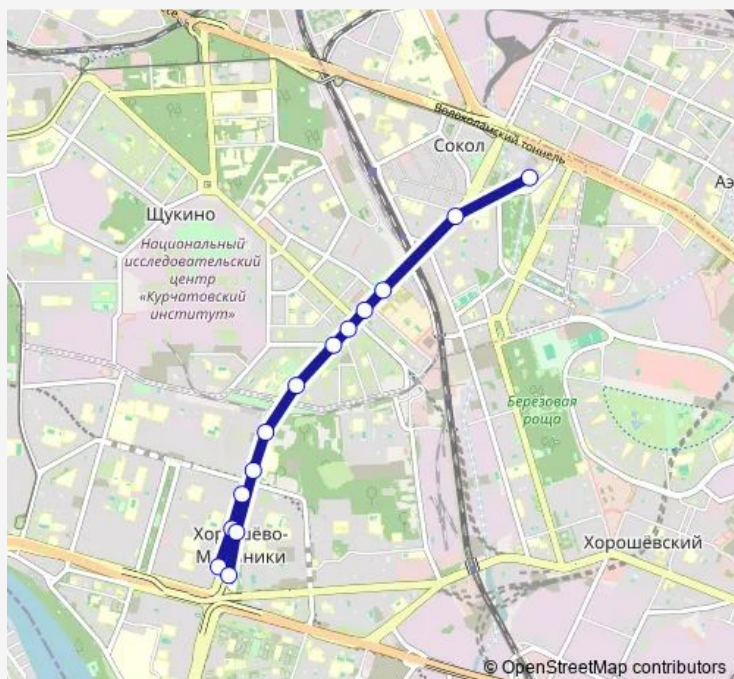

Улица Алабяна

Улица Алабяна

Улица Левитана

Кинотеатр «Юность»

Метро «Октябрьское Поле»

Улица Маршала Вершинина

Улица Берзарина

Университет связи и информатики

Улица Маршала Тухачевского

**Route schedule**

Метро «Сокол» — Улица Маршала Тухачевского

Monday	05:40-00:37 <sup>+1</sup>
Tuesday	05:40-00:37 <sup>+1</sup>
Wednesday	05:40-00:37 <sup>+1</sup>
Thursday	05:40-00:37 <sup>+1</sup>
Friday	05:40-00:37 <sup>+1</sup>
Saturday	05:20-00:50 <sup>+1</sup>
Sunday	05:20-00:50 <sup>+1</sup>

**Route info**

Direction: Метро «Сокол»

Stops: 11

Trip Duration: 0 hour 14 min

■ т59к — Метро «Сокол» - Улица Маршала Тухачевского

**Direction**

Улица Маршала Тухачевского — Метро «Сокол»

14 stops

[Open route schedule](#)

Улица Маршала Тухачевского

Улица Народного Ополчения, 27

Улица Народного Ополчения, 21

Улица Народного Ополчения

Улица Народного Ополчения, 27

Улица Маршала Тухачевского

Университет связи и информатики