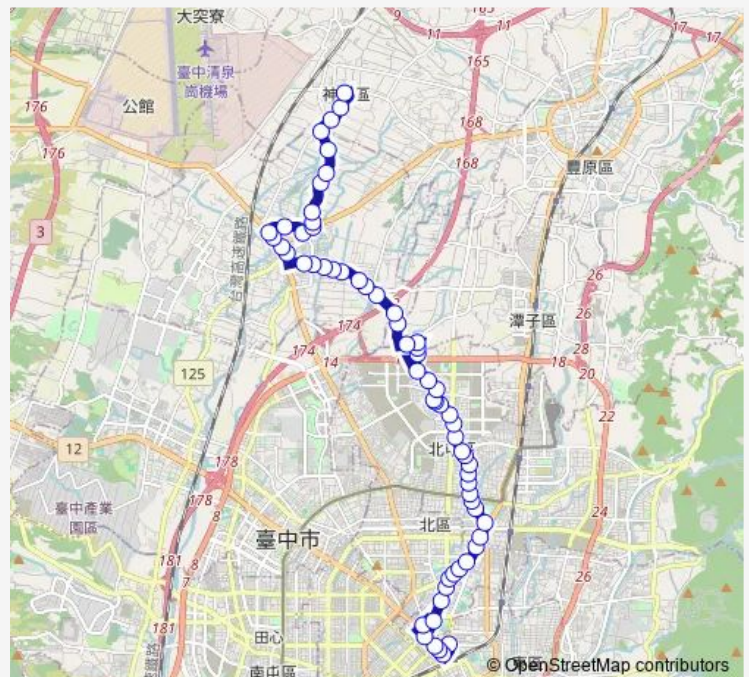

Tc_雅潭雅環路口

Tc_國際花市

Tc_台電大雅服務所

Route schedule

Tc_神岡區公所 — Tc_干城站

Monday 07:55-19:30

Tuesday 07:55-19:30

Wednesday 07:55-19:30

Thursday 07:55-19:30

Friday 07:55-19:30

Saturday 07:55-19:30

Sunday 07:55-19:30

Route info

Direction: Tc_神岡區公所

Stops: 65

Trip Duration: 1 hour 8 min

14副 — 14副_干城站_神岡區公所

Tc_惠明盲校

Tc_馬岡厝加油站

Tc_清泉醫院

Tc_馬岡厝

Tc_西員寶

Tc_東員寶

Tc_東寶社區(大德一路)