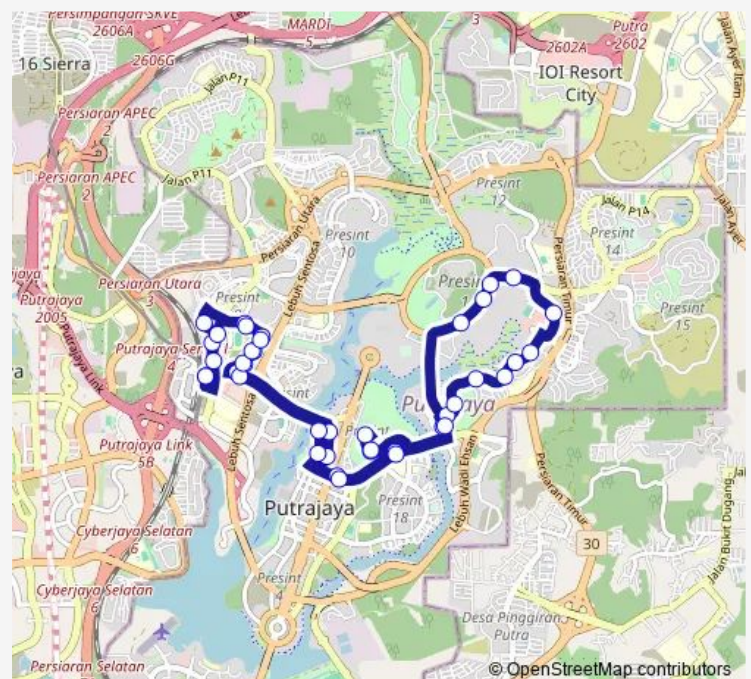

Presint 16E Residence

Surau AR-Rahman Presint 16 (Opp)

D'Mutiara Residence

Route schedule

MRT Putrajaya Sentral — MRT Putrajaya Sentral

Monday 06:00-23:30

Tuesday 06:00-23:30

Wednesday 06:00-23:30

Thursday 06:00-23:30

Friday 06:00-23:30

Saturday 06:00-23:30

Sunday 06:00-23:30

Route info

Direction: MRT Putrajaya Sentral

Stops: 40

Trip Duration: 1 hour 10 min

T509

BusMaps

Ppam Saderi

(M1) Alamanda (Selatan)

Kompleks Parcel E (Utara)

Kompleks Parcel E (Barat)

Dataran Pahlawan

Kompleks Kerajaan Parcel D