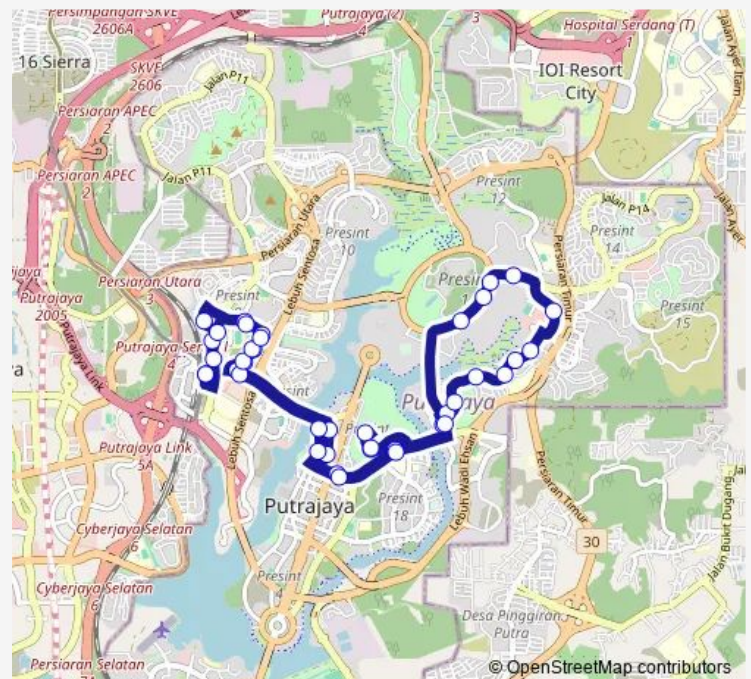

Presint 16E Residence

Surau AR-Rahman Presint 16 (Opp)

D'Mutiara Residence

Route schedule

MRT Putrajaya Sentral — MRT Putrajaya Sentral

Monday 06:00-23:30

Tuesday 06:00-23:30

Wednesday 06:00-23:30

Thursday 06:00-23:30

Friday 06:00-23:30

Saturday 06:00-23:30

Sunday 06:00-23:30

Route info

Direction: MRT Putrajaya Sentral

Stops: 40

Trip Duration: 1 hour 10 min

T509

BusMaps

Ppam Saderi

(M1) Alamanda (Selatan)

Kompleks Parcel E (Utara)

Kompleks Parcel E (Barat)

Dataran Pahlawan

Kompleks Kerajaan Parcel D