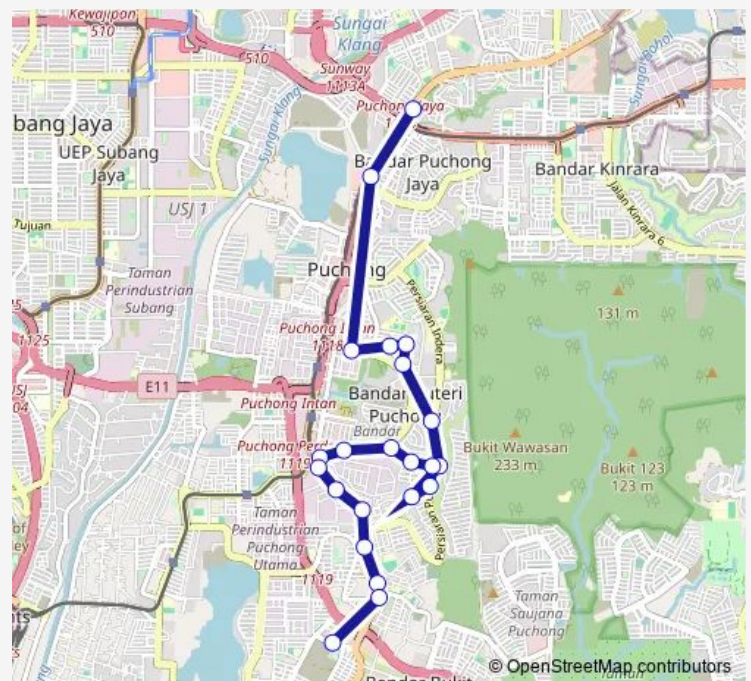

### Route schedule

Jejantas, Jalan Puchong — Terminal Puchong Utama, Jalan PJU 7/5

Monday	06:00
Tuesday	06:00
Wednesday	06:00
Thursday	06:00
Friday	06:00
Saturday	06:00
Sunday	06:00

### Route info

Direction: Jejantas, Jalan Puchong

Stops: 22

Trip Duration: 17 hour 0 min

■ T509 — Puchong Utama

Jejantas Batu 14, Jalan Puchong

Terminal Puchong Utama, Jalan PJU 7/5