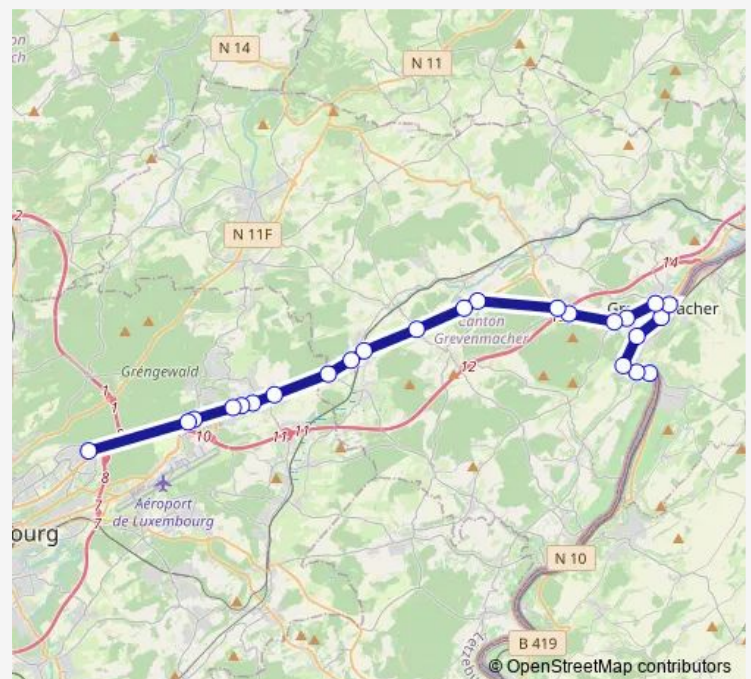

### Route schedule

Machtum, Ongkaf — LUX Kirchberg, Gare Luxexpo quai 1a

Monday 04:45-23:15

Tuesday 04:45-23:15

Wednesday 04:45-23:15

Thursday 04:45-23:15

Friday 04:45-23:15

Saturday 04:45-23:15

### Route info

Direction: Machtum, Ongkaf

Stops: 24

Trip Duration: 0 hour 32 min

311

BusMaps

Senningerberg, Mensterbësch

Senningerberg, Laangschib