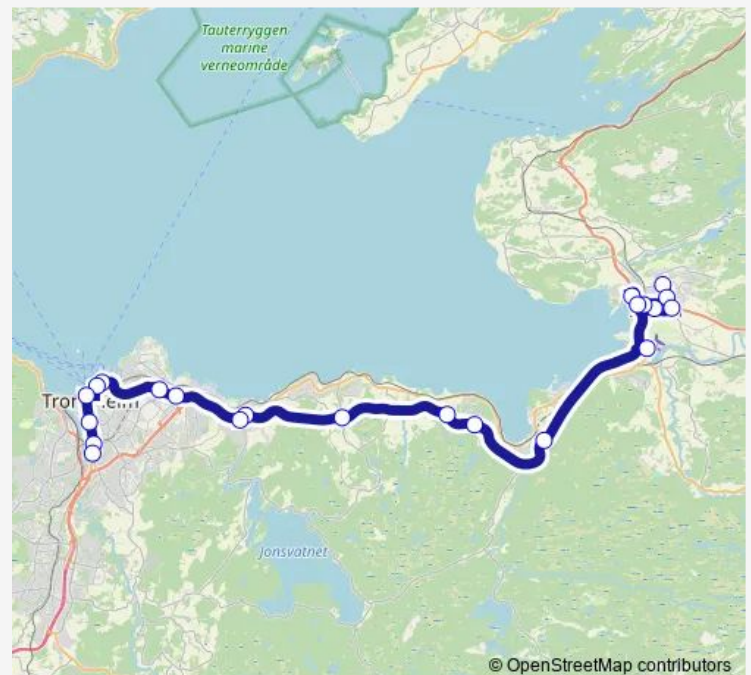

Svebergkrysset

Hommelvik bomstasjon

Tangen sør

Tangen nord

Route schedule

Heimdal stasjon — Tangen nord

Monday 07:00

Tuesday 07:00

Wednesday 07:00

Thursday 07:00

Friday 07:00

Saturday —

Sunday —

Route info

Direction: Heimdal stasjon

Stops: 15

Trip Duration: 0 hour 48 min

© OpenStreetMap contributors

■ 311 — Stjørdal - Trondheim

BusMaps

Direction

Fosslia Fjellhall — Valøyvegen

22 stops

[Open route schedule](#)