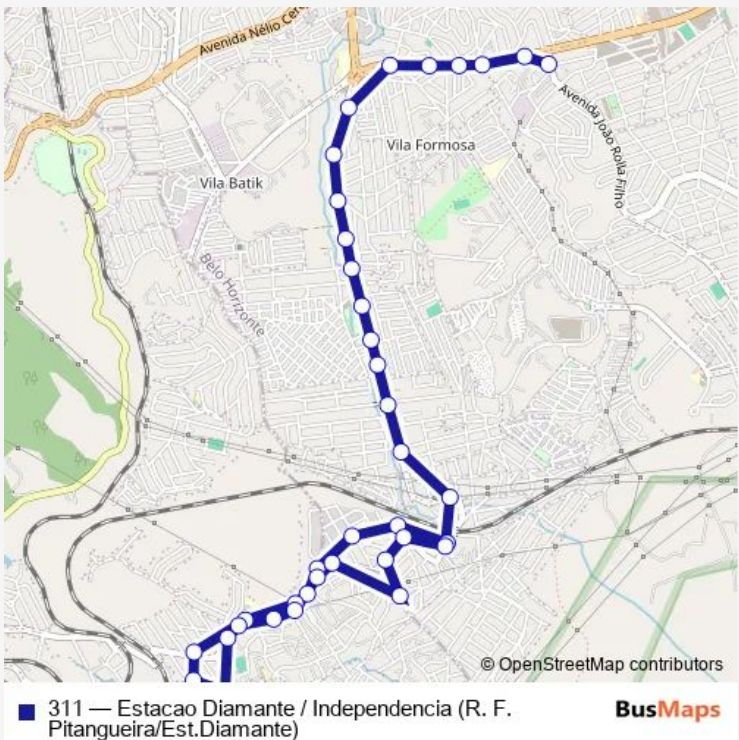

Bus 311 Estacao Diamante / Independencia (R. F.Pitangueira/Est.Diamante)

[Go to website](#)

**Direction**  
 Rua Flor De Pitangueira 119 — Ave Joao Rolla Filho 50  
 37 stops  
[Open route schedule](#)

- Rua Flor De Pitangueira 119
- Rua Maria Antonieta Ferreira 216
- Rua Joanico Cirilo De Abreu 124
- Ave Minas Gerais 1149
- Ave Minas Gerais 1041
- Ave Minas Gerais 875
- Ave Minas Gerais 715
- Ave Minas Gerais 263
- Rua Rondonia 738
- Rua Rondonia 54
- Rua Pernambuco 486
- Ave Minas Gerais 618
- Ave Minas Gerais 714
- Ave Minas Gerais 894
- Ave Minas Gerais 1206
- Rua Carmelita Coelho Da Rocha 179
- Rua Carmelita Coelho Da Rocha 125
- Rua Frei Albino Aresi 201
- Rua Frei Albino Aresi 45
- Rua Flor De Pitangueira 115
- Ave Senador Levindo Coelho 171

Route schedule  
 Rua Flor De Pitangueira 119 — Ave Joao Rolla Filho 50

Monday	04:55-06:26
Tuesday	04:55-06:26
Wednesday	04:55-06:26
Thursday	04:55-06:26
Friday	04:55-06:26
Saturday	—
Sunday	—

Route info  
 Direction: Rua Flor De Pitangueira 119  
 Stops: 37  
 Trip Duration: 0 hour 40 min