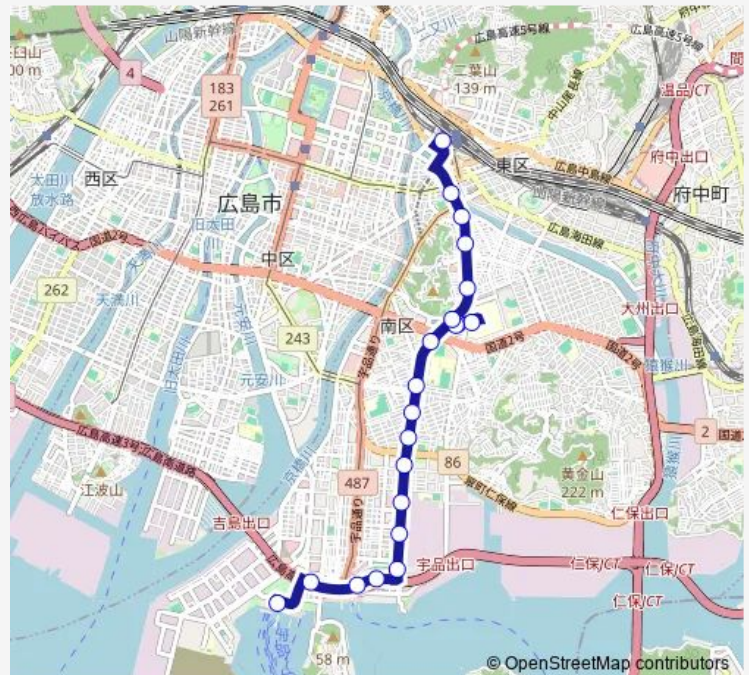

皆実町四丁目

出汐二丁目

出汐一丁目

大学病院前

出汐一丁目

大学病院入口

段原南

段原中央

Thursday 07:07-19:14

Friday 07:07-19:14

Saturday 07:33-19:18

Sunday 07:33-19:18

Route info

Direction: 広島港棧橋

Stops: 21

Trip Duration: 0 hour 34 min