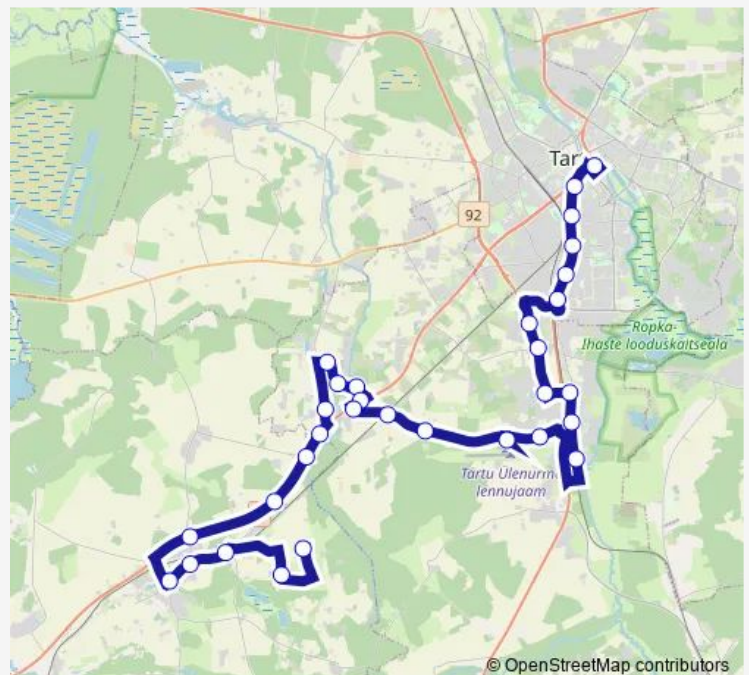

Direction

Tooma — Tartu bussijaam

31 stops

[Open route schedule](#)

- Tooma
- Tepo
- Aiamaa
- Nõo kool
- Nõo
- Nõo tee
- Valgeristi
- Soo
- Kose
- Külavahe
- Hobunurme
- Kullerkupu
- Külitse järve
- Külitse
- Järveotsa
- Söödi
- Juuristiku
- Lennujaam
- Küla
- Männi
- Ülenurme keskus

Route schedule

Tooma — Tartu bussijaam

Monday	07:45
Tuesday	07:45
Wednesday	07:45
Thursday	07:45
Friday	07:45
Saturday	—
Sunday	—

Route info

Direction: Tooma

Stops: 31

Trip Duration: 1 hour 15 min

Tõrvandi tee