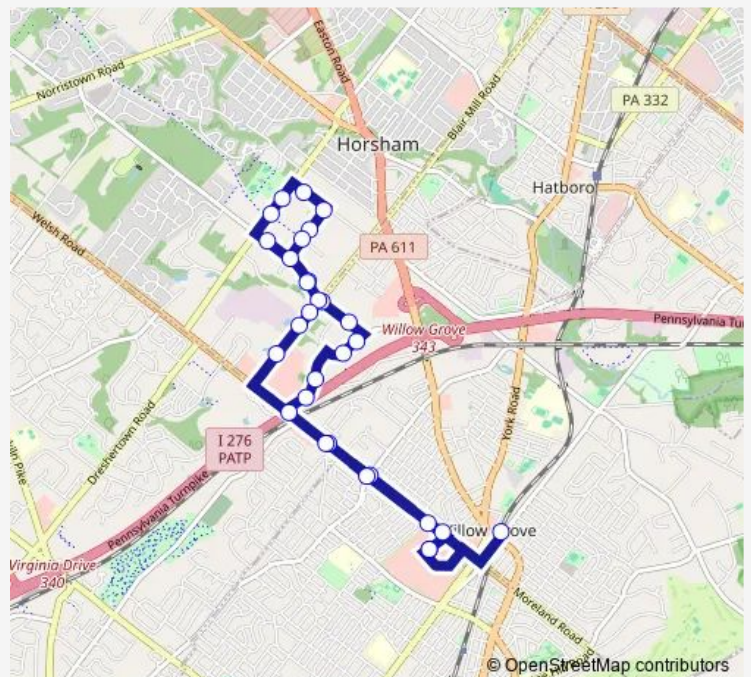

# Bus 311 Horsham Breeze Blue

[Go to website](#)

**Direction**  
 Willow Grove Station — Willow Grove Station  
 31 stops  
[Open route schedule](#)

- Willow Grove Station
- Willow Grove Park Mall
- Moreland Rd & Center Av - MBFS
- Moreland Rd & Fitzwatertown Rd
- Moreland Rd & Kimball Av
- Welsh Rd & Computer Av - MBNS
- Computer Dr & Welsh Rd - MBFS
- Computer Dr & Walmart Entrance
- Maryland Rd & Computer Dr - MBFS
- Maryland Rd & Commerce Av - MBNS
- Commerce Av & Maryland Rd - MBNS
- Commerce Av & Blair Mill Rd
- Witmer Rd & Blair Mill Rd - MBFS
- Witmer Rd & Prudential Rd
- Witmer Rd & Dresher Rd - MBNS
- Dresher Rd & Witmer Rd - Mbfs
- Dresher Rd & Gibraltar Rd - Mbns
- Gibraltar Rd & Dresher Rd - MBFS
- Prudential Rd & Gibraltar Rd - Fs
- Prudential Rd & Lakeside Dr
- Prudential Rd & Rock Rd

**Route schedule**

Willow Grove Station — Willow Grove Station

Monday	07:30-16:00
Tuesday	07:30-16:00
Wednesday	07:30-16:00
Thursday	07:30-16:00
Friday	07:30-16:00
Saturday	07:40-16:41
Sunday	—

**Route info**

Direction: Willow Grove Station  
 Stops: 31  
 Trip Duration: 0 hour 31 min

311 — Horsham Breeze Blue

Witmer Rd & Blair Mill Rd - MBNS

Witmer Rd & Blair Mill Rd

Blair Mill Rd & Witmer Rd - 1 Mbfs

Blair Mill Rd & Witmer Rd - 2 MBFS

## Route info

Direction: Willow Grove Station

Stops: 30

Trip Duration: 0 hour 29 min

Blair Mill Rd & Welsh Rd - Mbns

Moreland Rd & Kimball Av

Moreland Rd & Fitzwatertown Rd

Moreland Rd & Coolidge Av - MBFS