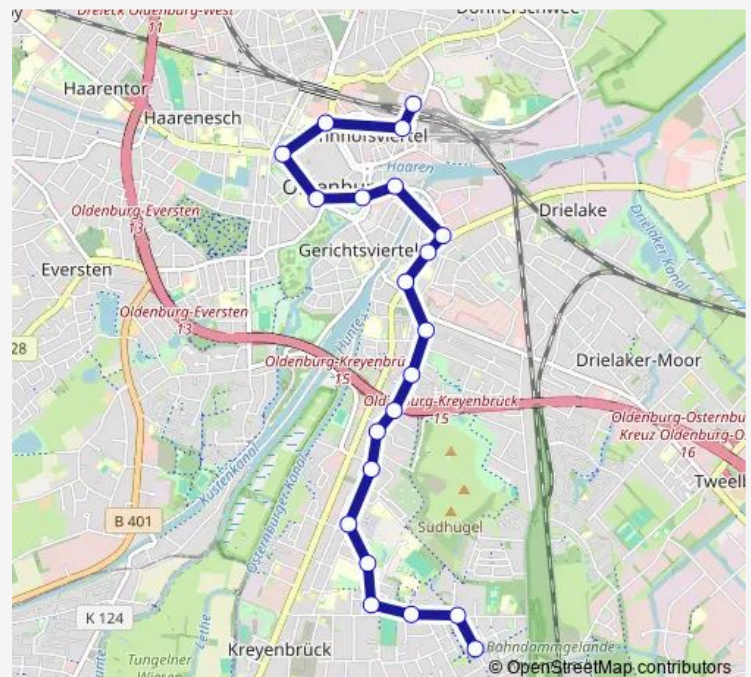

P+R Landwehrstr.

Krögerskamp

Sandkamp

An den Voßbergen

Klinikum Oldenburg-A

Brandenburger Str.

Stralsunder Str.

Max-Beckmann-Str.

Friday 04:59-23:33

Saturday 05:29-23:33

Sunday 08:33-23:33

Route info

Direction: Oldenburg, ZOB-Bussteig F Oldenburg

Stops: 21

Trip Duration: 0 hour 21 min

Direction

Kreyenbrück-A — ZOB-C

21 stops

[Open route schedule](#)

Kreyenbrück-A

Max-Beckmann-Str.

Stralsunder Str.

Brandenburger Str.

Klinikum Oldenburg-B

An den Voßbergen

Sandkamp

Krögerskamp

P+R Landwehrstr.

Rudolf-Diesel-Str.

Schützenhofstraße-D

Bremer Straße-C

Wiesenstraße