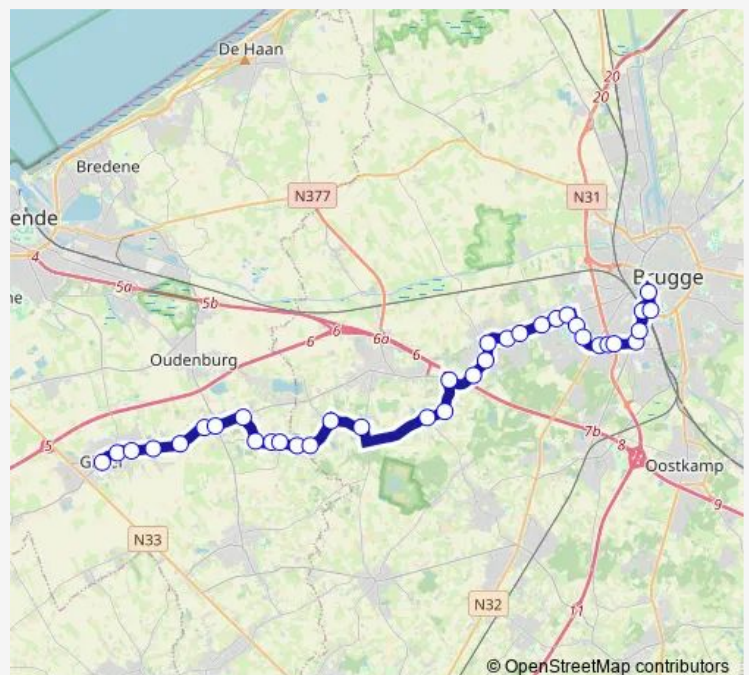

# Bus 311 Brugge - Vives - Zerkegem - Bekegem - Westkerke - Gistel

[Go to website](#)

**Direction**

Brugge Station perron C7 — Gistel Stadhuis

35 stops

[Open route schedule](#)

- Brugge Station perron C7
- Brugge 't Zand perron B6
- Sint-Michiels Station West
- Sint-Michiels Scholen Rijselstraat
- Sint-Michiels Vives
- Sint-Michiels Grasdreef
- Sint-Michiels Vogelzang
- Sint-Andries Boomhut
- Sint-Andries Jan Breydelstadion Oost
- Sint-Andries Kerk
- Sint-Andries Lange Molenstraat
- Sint-Andries Grote Moerstraat
- Varsenare De Manlaan
- Varsenare Zeeweg
- Varsenare Dorp
- Varsenare Marienhovedreef
- Varsenare Lijsterdreef
- Snellegem Halfweghuis
- Snellegem Dorp
- Snellegem Eernegemweg
- Zerkegem Snellegemstraat

Route schedule

Brugge Station perron C7 — Gistel Stadhuis

Monday	07:30-17:15
Tuesday	07:30-17:15
Wednesday	07:30-12:25
Thursday	07:30-17:15
Friday	07:30-17:15
Saturday	—
Sunday	—

Route info

Direction: Brugge Station perron C7

Stops: 35

Trip Duration: 1 hour 1 min

311 — Brugge - Vives - Zerkegem - Bekegem - Westkerke - Gistel

Zerkegem Dorp

Zerkegem Kapel

Bekegem Doornhoekstraat

Bekegem Dorp

Bekegem Zilverstraat

## Route info

Direction: Gistel Stadhuis

Stops: 36

Trip Duration: 0 hour 58 min

Sint-Andries Kerk

Sint-Andries Jan Breydelstadion Oost

Sint-Andries Boomhut

Sint-Michiels Vogelzang