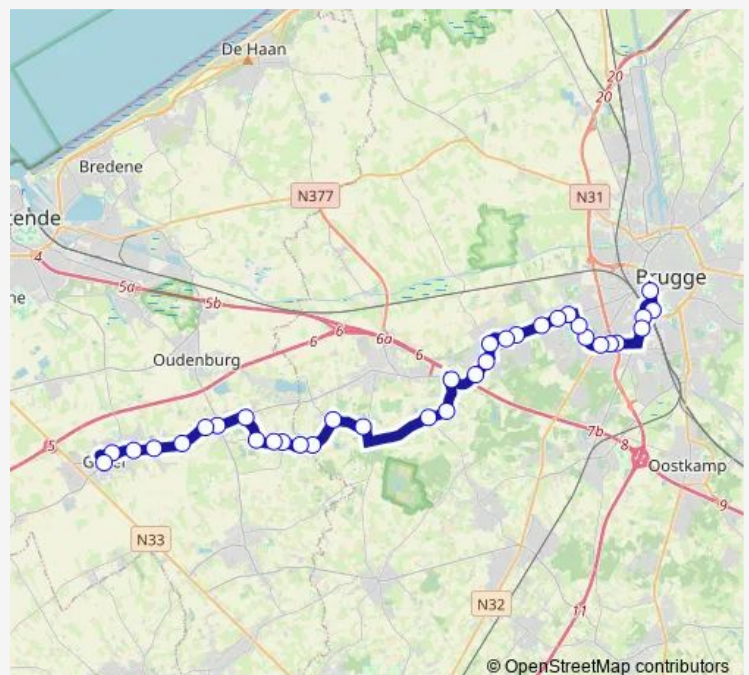

Bus 311 Brugge - Vives - Zerkegem - Bekegem - Westkerke - Gistel

[Go to website](#)

Direction

Gistel Stadhuis — Brugge Station perron C6

36 stops

[Open route schedule](#)

- Gistel Stadhuis
- Gistel Markt
- Gistel Oostmolen
- Gistel Dageraad
- Westkerke Waerebrug
- Westkerke Marktplein
- Westkerke Kerk
- Roksem Dorp
- Bekegem Molen
- Bekegem Zilverstraat
- Bekegem Dorp
- Bekegem Doornhoekstraat
- Zerkegem Kapel
- Zerkegem Dorp
- Zerkegem Snellegemstraat
- Snellegem Eernegemweg
- Snellegem Dorp
- Snellegem Halfweghuis
- Varsenare Lijsterdreef
- Varsenare Marienhovedreef
- Varsenare Dorp

Route schedule

Gistel Stadhuis — Brugge Station perron C6

Monday	06:55-17:20
Tuesday	06:55-17:20
Wednesday	06:55-12:35
Thursday	06:55-17:20
Friday	06:55-17:20
Saturday	—
Sunday	—

Route info

Direction: Gistel Stadhuis

Stops: 36

Trip Duration: 0 hour 54 min

311 — Brugge - Vives - Zerkegem - Bekegem - Westkerke - Gistel

Varsenare Zeeweg

Varsenare De Manlaan

Sint-Andries Grote Moerstraat

Sint-Andries Lange Molenstraat

Sint-Andries Kerk