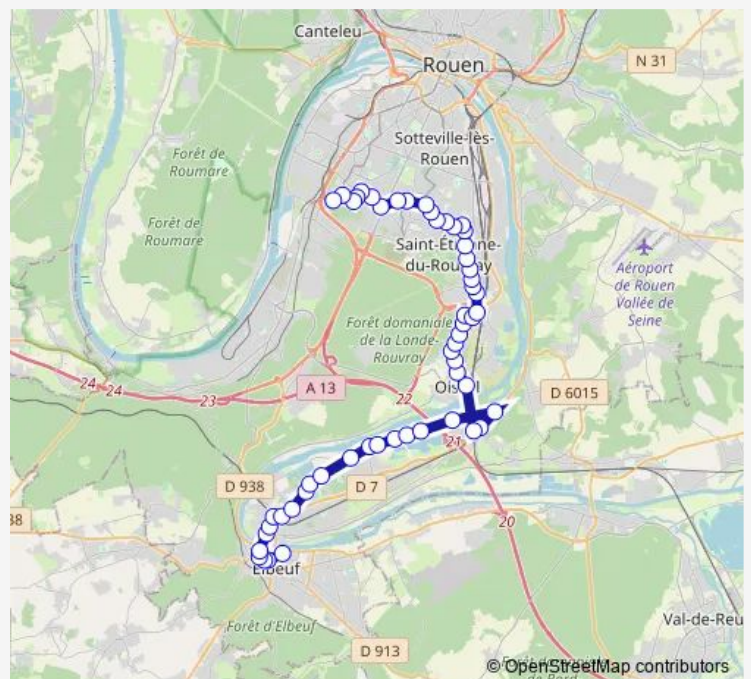

### Direction

Champ de Foire — Lycée Val de Seine

55 stops

[Open route schedule](#)

Champ de Foire

Fraenckel

Charles Mouchel

La Poste

### Route schedule

Champ de Foire — Lycée Val de Seine

Monday 07:35-08:40

Tuesday 07:35-08:40

Wednesday 07:35-08:40

Thursday 07:35-08:40

Friday 07:35-08:40

Saturday 07:30

### Route info

Direction: Champ de Foire

Stops: 55

Trip Duration: 1 hour 19 min

Aragon

Casanova

Pôle Multimodal - Cotoni

Place Ferrer

## Route info

Direction: Lycée Val de Seine

Stops: 54

Trip Duration: 1 hour 16 min

Collège Charcot

Cimetière Jean Jaurès

Complexe Sportif

Émile Zola