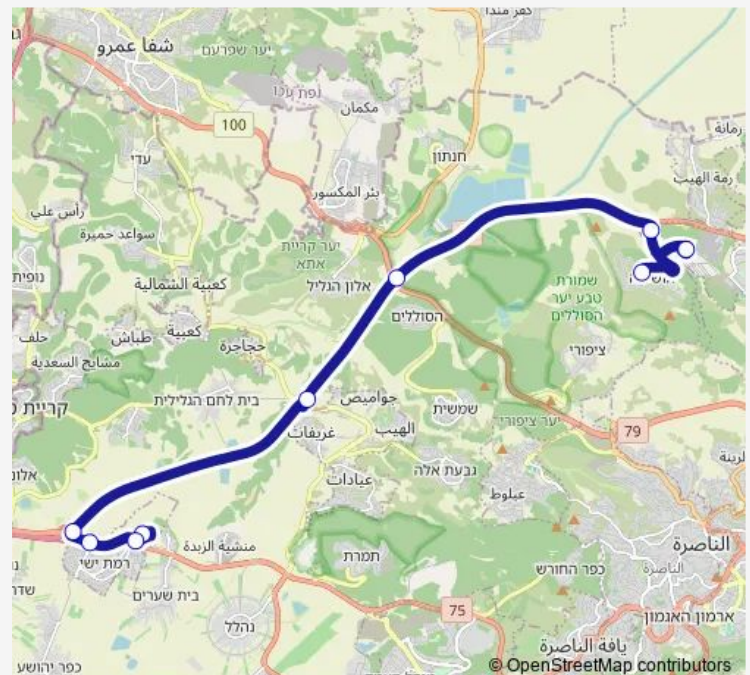

Direction

אזור תעשייה רמת ישי — הושעייה

10 stops

[Open route schedule](#)

אזור תעשייה רמת ישי

רמת ישי

צומת רמת ישי מערב

מחלף ישי/כביש 77

צומת זרזיר

צומת המוביל

מחלף הושעיה

הושעיה/ש.ג.מ. ציפורית

הושעיה/ש.ג.מ. ציפורית

הושעייה

Route schedule

אזור תעשייה רמת ישי — הושעייה

Monday 06:30-23:00

Tuesday 06:30-23:00

Wednesday 06:30-23:00

Thursday 06:30-23:00

Friday 08:15-14:15

Saturday —

Sunday 06:30-23:00

Route info

Direction: אזור תעשייה רמת ישי

Stops: 10

Trip Duration: 0 hour 21 min

Direction

הושעייה — אזור תעשייה רמת ישי

9 stops

[Open route schedule](#)

הושעייה