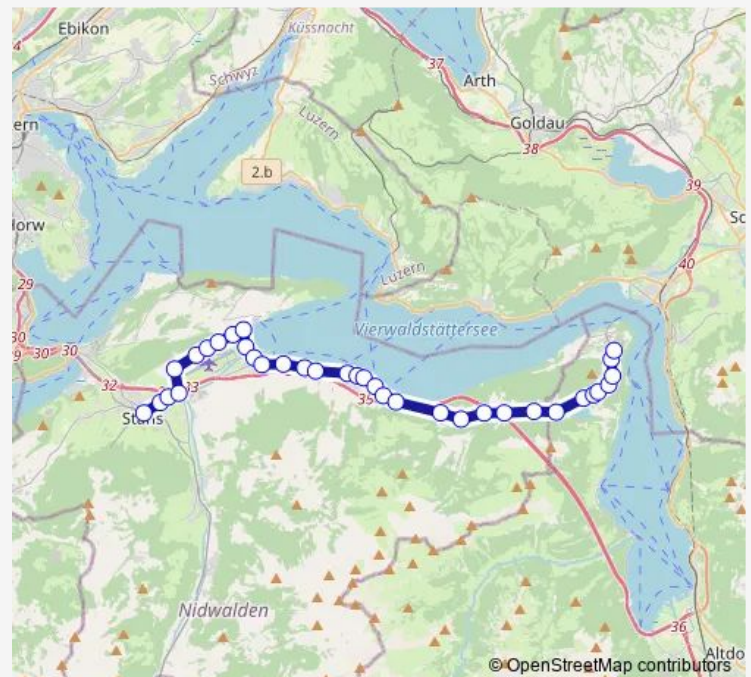

Route schedule

Seelisberg, Bahnhof — Stans, Bahnhof

Monday	15:15
Tuesday	15:15
Wednesday	15:15
Thursday	15:15
Friday	15:15
Saturday	15:15
Sunday	15:15

Route info

Direction: Seelisberg, Bahnhof

Stops: 35

Trip Duration: 0 hour 49 min

Buochs, Linden

Buochs, Post

Buochs, Ausserdorf

Ennetbürgen, Strandbad

Ennetbürgen, Dorf

Ennetbürgen, Oeltrotte

Ennetbürgen, Riedmatt

Ennetbürgen, Herdern