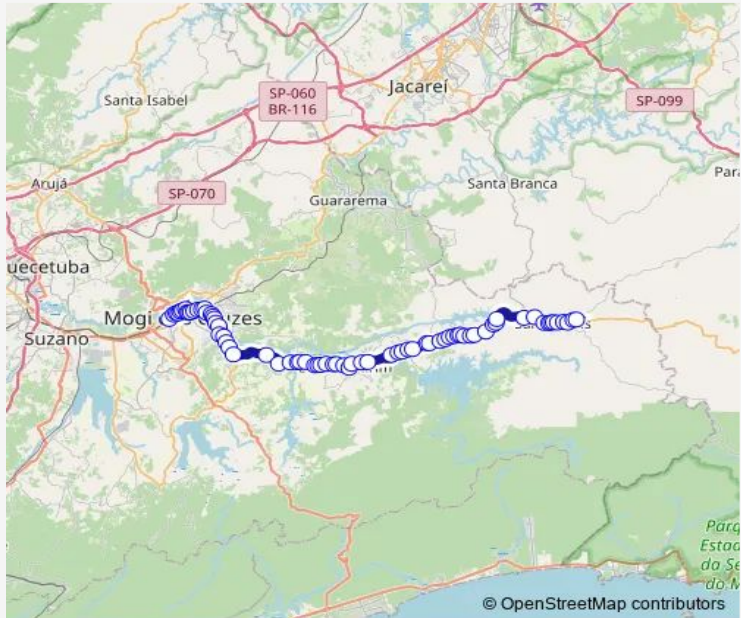

81 stops

[Open route schedule](#)

- SP-088 km 989 norte - Ponto Final do Trevo da Petrobras - Salesopolis SP 08970-000 Brasil
- SP-088 km 986 norte - Salesopolis SP 08970-000 Brasil
- SP-088 km 98 norte - Salesopolis SP 08970-000 Brasil
- SP-088 965 - Salesopolis SP 08970-000 Brasil
- Av. Prof. Adhemar Bolina 1531 - Salesopolis SP 08970-000 Brasil
- Av. Prof. Adhemar Bolina 1071 - Salesopolis SP 08970-000 Brasil
- Av. Prof. Adhemar Bolina 801 - Salesopolis SP 08970-000 Brasil
- Av. Prof. Adhemar Bolina 585 oposto ao Terminal Rodoviario - Salesopolis SP 08970-000 Brasil
- Av. Prof. Adhemar Bolina 15 - Salesopolis SP 08970-000 Brasil
- Rua Pref. Antonio Camargo Primo 430 - Salesopolis SP 08970-000 Brasil
- Rodovia Professor Alfredo Rolim de Moura 1138 - Salesopolis SP 08970-000 Brasil
- SP-088 km 934 norte - Salesopolis SP 08970-000 Brasil
- SP-088 km 93 norte - Salesopolis SP 08970-000 Brasil
- SP-088 km 91 norte - Salesopolis SP 08970-000 Brasil

Route schedule
 SP-088 km 989 norte - Ponto Final do Trevo da Petrobras - Salesopolis SP 08970-000 Brasil — Av. Voluntario Fernando Pinheiro Franco 1036 - Ponto Final das Linhas para Salesopolis e Biritiba-Mirim - Centro Mogi das Cruzes - SP 08710-500 Brasil

Monday	03:30-22:30
Tuesday	03:30-22:30
Wednesday	03:30-22:30
Thursday	03:30-22:30
Friday	03:30-22:30
Saturday	03:40-23:30
Sunday	03:50-23:25

Route info

Direction: SP-088 km 989 norte - Ponto Final do Trevo da Petrobras - Salesopolis SP 08970-000 Brasil

Stops: 81

Trip Duration: -22 hour -30 min

Rodovia Professor Alfredo Rolim de Moura 1375-1493 -
Salesopolis SP 08970-000 Brasil

SP-088 km 898 sul - Salesopolis SP 08970-000 Brasil

SP-088 km 895 norte - Salesopolis SP 08970-000 Brasil