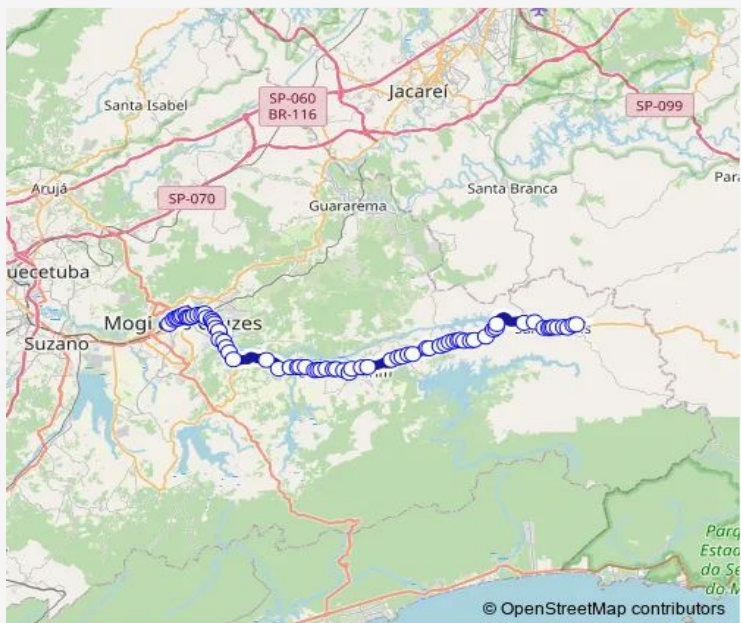

81 stops

[Open route schedule](#)

- SP-088 km 989 norte - Ponto Final do Trevo da Petrobras - Salesopolis SP 08970-000 Brasil
- SP-088 km 986 norte - Salesopolis SP 08970-000 Brasil
- SP-088 km 98 norte - Salesopolis SP 08970-000 Brasil
- SP-088 965 - Salesopolis SP 08970-000 Brasil
- Av. Prof. Adhemar Bolina 1531 - Salesopolis SP 08970-000 Brasil
- Av. Prof. Adhemar Bolina 1071 - Salesopolis SP 08970-000 Brasil
- Av. Prof. Adhemar Bolina 801 - Salesopolis SP 08970-000 Brasil
- Av. Prof. Adhemar Bolina 585 oposto ao Terminal Rodoviario - Salesopolis SP 08970-000 Brasil
- Av. Prof. Adhemar Bolina 15 - Salesopolis SP 08970-000 Brasil
- Rua Pref. Antonio Camargo Primo 430 - Salesopolis SP 08970-000 Brasil
- Rodovia Professor Alfredo Rolim de Moura 1138 - Salesopolis SP 08970-000 Brasil
- SP-088 km 934 norte - Salesopolis SP 08970-000 Brasil
- SP-088 km 93 norte - Salesopolis SP 08970-000 Brasil
- SP-088 km 91 norte - Salesopolis SP 08970-000 Brasil

**Route schedule**  
 SP-088 km 989 norte - Ponto Final do Trevo da Petrobras - Salesopolis SP 08970-000 Brasil — Av. Voluntario Fernando Pinheiro Franco 1036 - Ponto Final das Linhas para Salesopolis e Biritiba-Mirim - Centro Mogi das Cruzes - SP 08710-500 Brasil

Monday	03:30-22:30
Tuesday	03:30-22:30
Wednesday	03:30-22:30
Thursday	03:30-22:30
Friday	03:30-22:30
Saturday	03:40-23:30
Sunday	03:50-23:25

**Route info**

Direction: SP-088 km 989 norte - Ponto Final do Trevo da Petrobras - Salesopolis SP 08970-000 Brasil

Stops: 81

Trip Duration: 1 hour 30 min

Rodovia Professor Alfredo Rolim de Moura 1375-1493 -  
Salesopolis SP 08970-000 Brasil

SP-088 km 898 sul - Salesopolis SP 08970-000 Brasil

SP-088 km 895 norte - Salesopolis SP 08970-000 Brasil