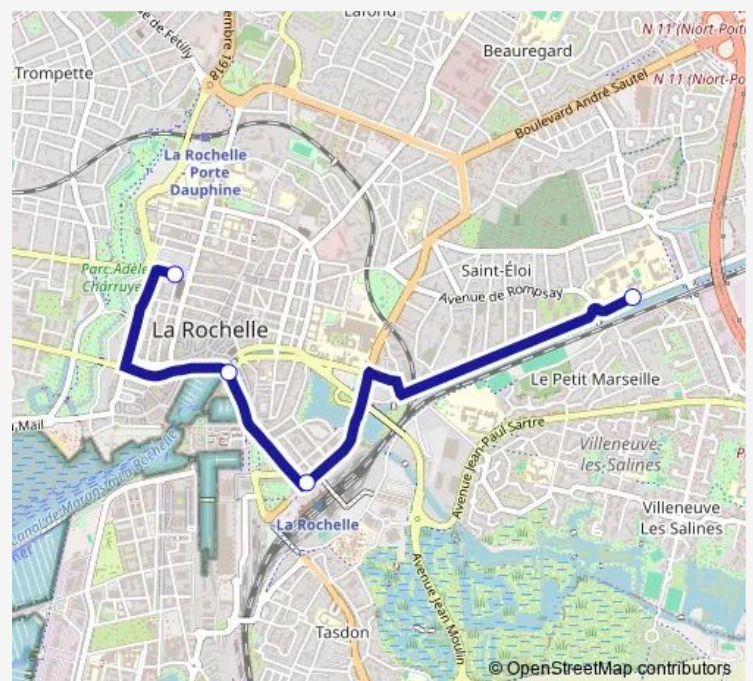

## Bus 311 LEP Rompsay-Doriole <> Pl. de Verdun via Gare Sncf

[Go to website](#)

### Direction

LEP Rompsay — Place de Verdun

4 stops

[Open route schedule](#)

LEP Rompsay

Gare La Rochelle (Joffre)

Dames Blanches (Quai Valin)

Place de Verdun

### Route schedule

LEP Rompsay — Place de Verdun

Monday	16:30-17:25
Tuesday	16:30-17:25
Wednesday	12:20
Thursday	16:30-17:25
Friday	16:30-17:25
Saturday	—
Sunday	—

### Route info

Direction: LEP Rompsay

Stops: 4

Trip Duration: 0 hour 12 min