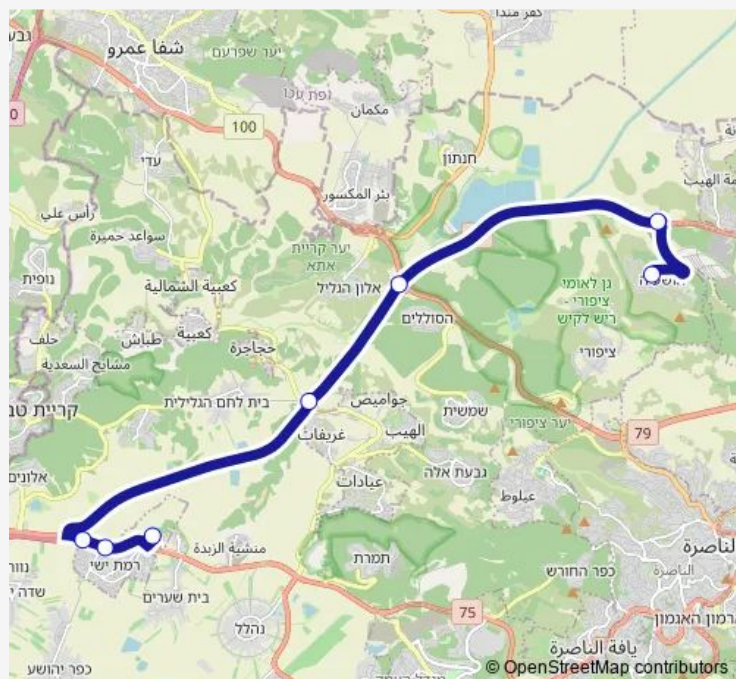

Direction

הושעייה — אזור תעשייה רמת ישי

7 stops

[Open route schedule](#)

הושעייה

מחלף הושעיה

מחלף המוביל/לדרום

צומת זרזיר

צומת ישי

צומת רמת ישי מערב

אזור תעשייה רמת ישי

Route schedule

הושעייה — אזור תעשייה רמת ישי

Monday 05:45-22:15

Tuesday 05:45-22:15

Wednesday 05:45-22:15

Thursday 05:45-22:15

Friday 07:15-13:15

Saturday —

Sunday 05:45-22:15

Route info

Direction: הושעייה

Stops: 7

Trip Duration: 0 hour 18 min

Direction

אזור תעשייה רמת ישי — הושעייה

8 stops

[Open route schedule](#)

אזור תעשייה רמת ישי

רמת ישי

צומת רמת ישי מערב

מחלף ישי/כביש 77