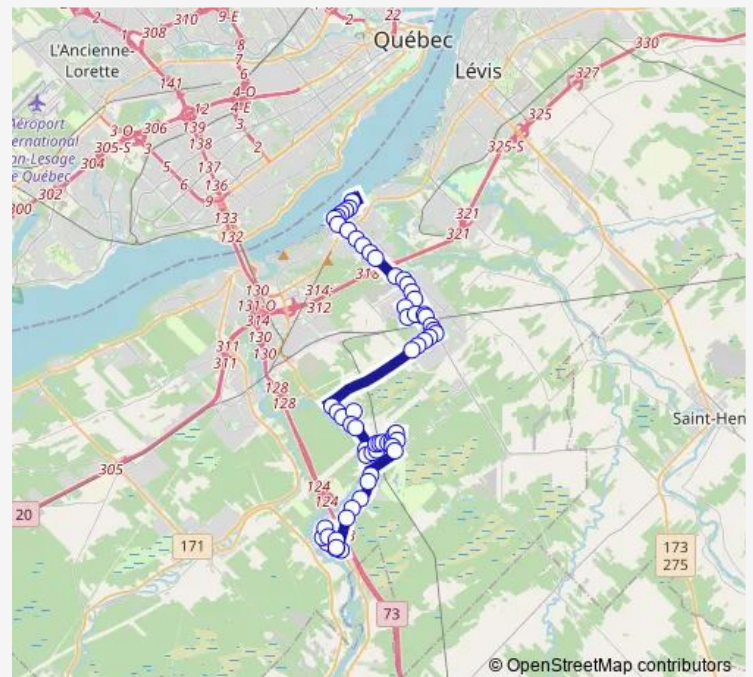

St-Augustin / M.-Bégin

St-Augustin / D.-Anderson

St-Augustin / Ste-Hélène

Ste-Hélène - arrêt 19-0230

des Arbrisseaux / des Conifères

des G.-Bois / des Arbrisseaux

des G.-Bois / de la Camarine

de la Viorne / de la Toundra

### Route schedule

Vieux Chemin / du Flottage — Juvénat N.-Dame

Monday 07:05

Tuesday 07:05

Wednesday 07:05

Thursday 07:05

Friday 07:05

Saturday —

### Route info

Direction: Vieux Chemin / du Flottage

Stops: 64

Trip Duration: 0 hour 55 min

des Samares / des Mûriers  
de l'A.-des-Bois / des Arbrisseaux  
  
des Arbrisseaux / Brassard  
  
des Arbrisseaux / du Labrador  
  
des Arbrisseaux / L.-Lapierre  
  
L.-Lapierre / Champfleury  
  
Champfleury / de la Verveine  
  
Champfleury / St-Augustin  
  
St-Augustin / des Arbrisseaux  
  
St-Augustin - arrêt 19-0370  
  
St-Augustin / D.-Hallé  
  
Bon-Air / des Benoîtes  
  
St-Augustin / Bon Air  
  
des Draveurs / Beaulieu  
  
P.-Beaumont / De Vinci  
  
P.-Beaumont / de la Colomnière  
  
P.-Beaumont / des Roches  
  
P.-Beaumont / Taniata  
  
Taniata / A.-Lambert  
  
Taniata / Fontaine  
  
Taniata / de la R.-Etchemin  
  
du Basilic / Taniata  
  
de la Lavande / de la Marjolaine  
  
de la Lavande / de la Menthe  
  
de la Prairie / de la Menthe  
  
de la Prairie / du Fenouil  
  
Taniata / de la Prairie  
  
Taniata / du P.-Industriel  
  
Taniata / de St-J.-Chrysostome