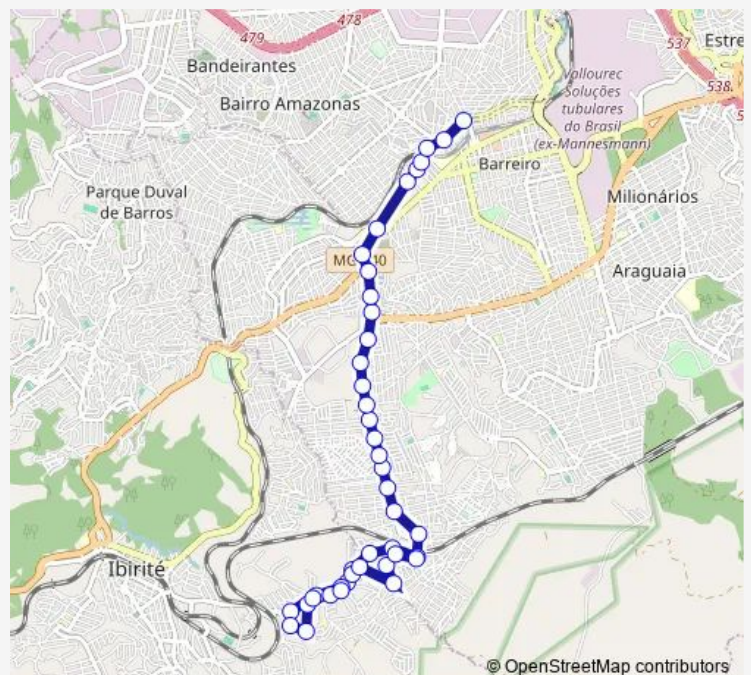

Bus 311 Estacao Diamante / Independencia (R. F. Pitangueira/Est.Barreiro)

[Go to website](#)

Direction

Rua Flor De Pitangueira 119 — Ave Teresa Cristina 10295

42 stops

[Open route schedule](#)

Rua Flor De Pitangueira 119

Rua Frei Albino Aresi 201

Rua Frei Albino Aresi 45

Rua Flor De Pitangueira 115

Ave Senador Levindo Coelho 171

Route schedule

Rua Flor De Pitangueira 119 — Ave Teresa Cristina 10295

Monday 05:32-06:07

Tuesday 05:32-06:07

Wednesday 05:32-06:07

Thursday 05:32-06:07

Friday 05:32-06:07

Saturday —

Sunday —

Route info

Direction: Rua Flor De Pitangueira 119

Stops: 42

Trip Duration: 0 hour 51 min

311 — Estacao Diamante / Independencia (R. F. Pitangueira/Est.Barreiro)

Ave Senador Levindo Coelho 4005

Ave Senador Levindo Coelho 3875

Ave Senador Levindo Coelho 2585

Ave Senador Levindo Coelho 2429