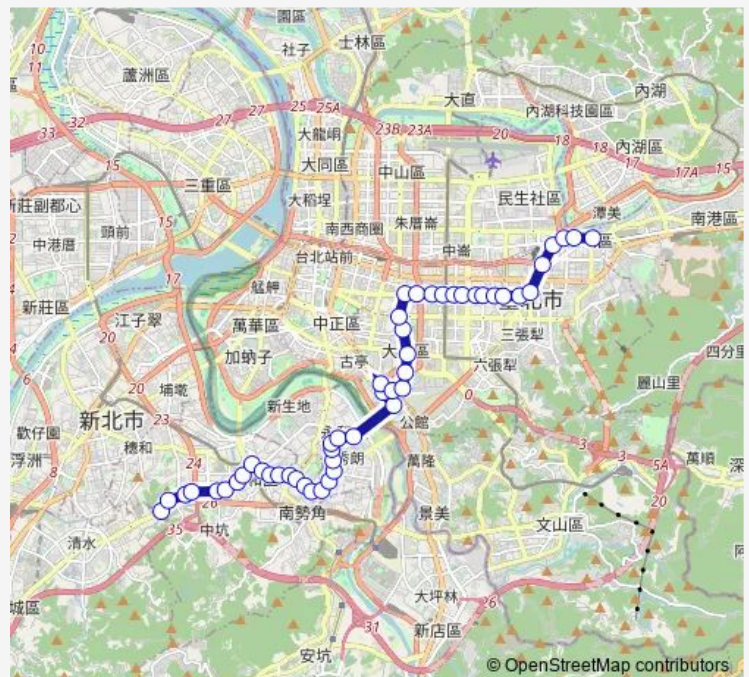

得和路口

永和國小

金銀大廈

Route schedule

駕訓中心 — 松山車站

Monday 00:00-22:00

Tuesday 00:00-22:00

Wednesday 00:00-22:00

Thursday 00:00-22:00

Friday 00:00-22:00

Saturday 05:15-22:00

Sunday 05:15-22:00

Route info

Direction: 駕訓中心

Stops: 50

Trip Duration: 1 hour 3 min

■ 311 — 中和-松山

BusMaps

福和里

福和路

永福橋

自來水博物館(太子學舍)

三軍總醫院

耕莘文教院